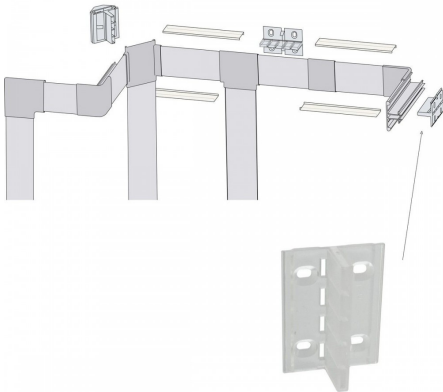

Clip de fixation pour profilé LED aluminium corniche 2 directions M04

Clip de fixation pour profilé LED corniche 2 directions. En PMMA.
Compatible avec le profilé M04.

Les plus du produit :

- Pour maintenir votre profilé là ou vous le souhaitez ;
- Adapté pour le profilé M04 ;
- Un clip par unité ;

Garantie : 5 ans.

Informations complémentaires :

Ce clip de fixation permet de maintenir le profilé M04.

Contenu du colis :

- Un clip de fixation

En option :

Si vous avez besoin de plus d'accessoires, voici ceux disponibles avec le profilé M04 : Voir en bas de page