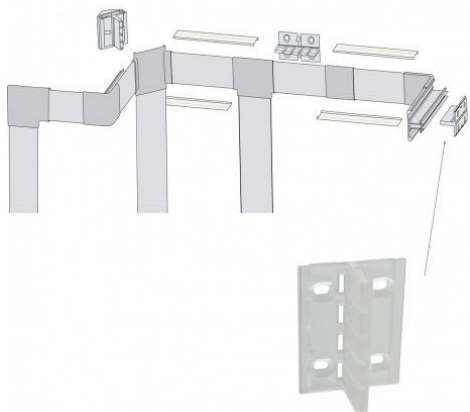

Clip de fixation pour profilé LED aluminium corniche 2 directions M04

5 ans

Clip de fixation pour profilé LED corniche 2 directions. En PMMA.
Compatible avec le profilé M04.

Les plus du produit :

- Pour maintenir votre profilé là ou vous le souhaitez ;
- Adapté pour le profilé M04 ;
- Un clip par unité ;

Garantie : 5 ans.

Informations complémentaires :

Ce clip de fixation permet de maintenir le profilé M04.

Contenu du colis :

- Un clip de fixation

En option :

Si vous avez besoin de plus d'accessoires, voici ceux disponibles avec le profilé M04 : Voir en bas de page