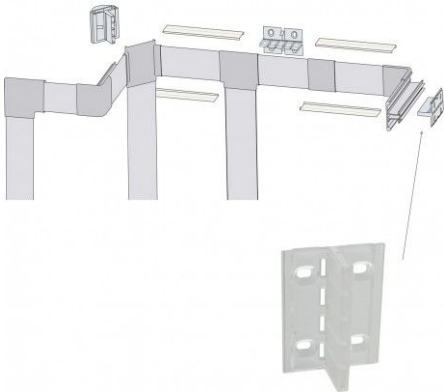

Clip de fixation pour profilé LED aluminium corniche 2 directions M04

Clip de fixation pour profilé LED corniche 2 directions. En PMMA.
Compatible avec le profilé M04.

Les plus du produit :

- Pour maintenir votre profilé là où vous le souhaitez ;
- Adapté pour le profilé M04 ;
- Un clip par unité ;

Garantie : 5 ans.

Informations complémentaires :

Ce clip de fixation permet de maintenir le profilé M04.

Contenu du colis :

- Un clip de fixation

En option :

Si vous avez besoin de plus d'accessoires, voici ceux disponibles avec le profilé M04 : Voir en bas de page