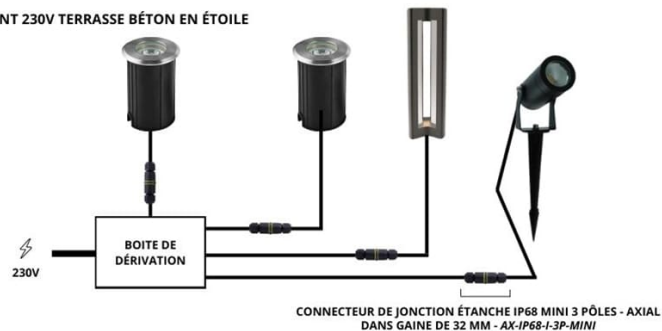

BRANCHEMENT 230V EN CASCADE SUR UNE TERRASSE EN BOIS