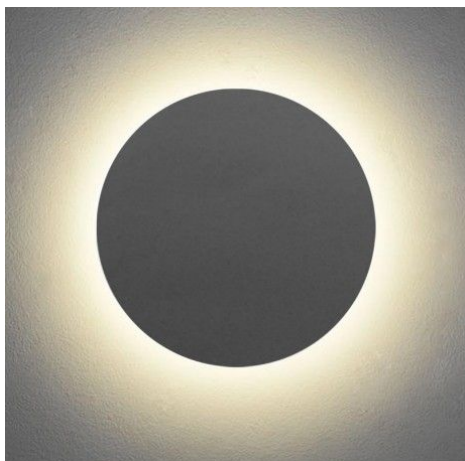

Applique murale ronde - Anthracite - IP54 - 10W - PURES-R

10 W 230 V IP54 360° Non-Dimmable 3 ans

Applique LED murale ronde 10W - Éclairage indirect - Diffusion 360° - Branchement 230 volts - Installation extérieur ou intérieur IP54 - Diamètre 15 cm.

- Flux lumineux indirect ;
- LED puissante de 10W ;
- Installation en extérieur ou intérieur.

L'applique LED se fixe contre un mur en extérieur ou en intérieur. Idéal pour un éclairage indirect et mettre en valeur vos façades, etc.

Garantie : 3 ans.

Informations complémentaires :

APPLIQUE LED MURALE RONDE ECLAIRAGE INDIRECT

Cette applique led anthracite ronde pour façade en extérieur ou murs en intérieur fera l'objet de toutes les convoitises !

En effet, elle est équipée de LED d'une puissance de 10W avec un diffuseur opaque permettant une diffusion de la lumière en continue tout autour de l'applique et ce, sur 360° !

Choisissez sa température de couleur : blanc chaud ou blanc lumière du jour. Il ne vous reste plus qu'à l'installer.