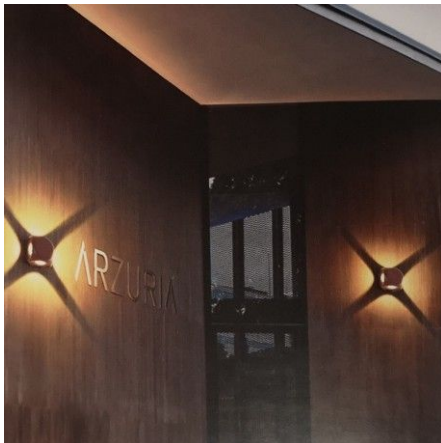

Applique LED murale extérieure quadruple direction - 4W - 230V - Anthracite - KUBBE 4x1

4 W

IP54

38°

Non dimmable

230V

Applique LED murale cube quatre flux 4x1W - Éclairage indirect - Installation extérieur ou intérieur IP54 - Angle lumière 4x38° - Branchement 230 volts - Dimensions : 6,5 cm x 5,5 cm.

- Quadruple flux lumineux : Haut, bas, gauche, droite ;
- LED de marque CREE (haute qualité) ;
- Installation en extérieur ou intérieur.

L'applicative LED se fixe contre un mur en extérieur ou en intérieur. Idéal pour un éclairage indirect dans une pièce, mettre en valeur vos façades, etc.

Garantie : 3 ans.

Informations complémentaires :

APPLIQUE LED MURALE CUBE QUADRUPLE FLUX

Découvrez la nouvelle génération d'applicques LED, cette fois-ci non pas en double, ni en triple flux mais bien en quadruple flux !

Cette applicque cube idéal pour les applications hôtelières, résidentielles mais aussi sur une façade en extérieur ou un mur en intérieur !

En effet, elle est équipée de LED CREE dernière génération de 4x1 watts au total afin d'éclairer vos devantures à 360° : un flux haut, un flux bas mais également un flux à gauche et un flux à droite. Choisissez sa température de couleur : blanc chaud ou blanc lumière du jour. Il ne vous reste plus qu'à l'installer.

Son indice de protection (IP54) et sa qualité de fabrication (aluminium de haute qualité) lui permet ainsi une installation optimale en extérieur comme en intérieur.

Installation au mur rapide et alimentation direct 230v.

Cette applicque murale est aussi disponible en 2 directions pour un effet tout aussi surprenant.

Contenu du colis :

- Applicative murale (anthracite).