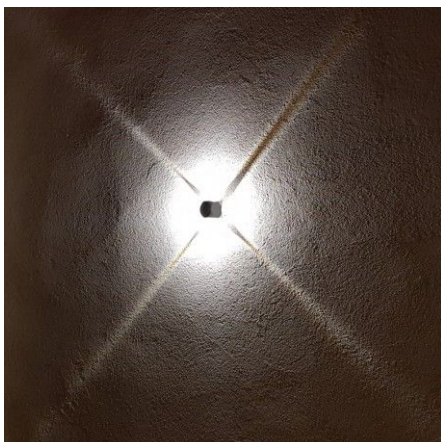

Applique LED murale extérieure quadruple direction - 4W - 230V - Anthracite - KUBBE 4x1

4 W

IP54

38°

Non dimmable

230V

Applique LED murale cube quatre flux 4x1W - Éclairage indirect - Installation extérieur ou intérieur IP54 - Angle lumière 4x38° - Branchement 230 volts - Dimensions : 6,5 cm x 5,5 cm.

- Quadruple flux lumineux : Haut, bas, gauche, droite ;
- LED de marque CREE (haute qualité) ;
- Installation en extérieur ou intérieur.

L'applicative LED se fixe contre un mur en extérieur ou en intérieur. Idéal pour un éclairage indirect dans une pièce, mettre en valeur vos façades, etc.

Cette applicque cube idéal pour les applications hôtelières, résidentielles mais aussi sur une façade en extérieur ou un mur en intérieur !

En effet, elle est équipée de LED CREE dernière génération de 4x1 watts au total afin d'éclairer vos devantures à 360° : un flux haut, un flux bas mais également un flux à gauche et un flux à droite. Choisissez sa température de couleur : blanc chaud ou blanc lumière du jour. Il ne vous reste plus qu'à l'installer.

Cette applicque murale est aussi disponible en 2 directions pour un effet tout aussi surprenant.

Contenu du colis :

- Applicative murale (anthracite).

MODÈLES DISPONIBLES :

Options	Référence
Température de couleur: \pm 3000K : Blanc chaud	KUB-4-04-A-WW
Température de couleur: \pm 4000K : Blanc jour	KUB-4-04-A-DW