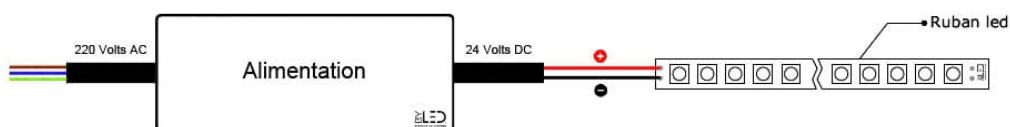

Informations complémentaires :

Un bandeau LED étanche ultra compact de 8 mm.

Ce ruban LED se glissera là où tous les autres ne pourront pas grâce à sa faible largeur de seulement 8mm.

Avec ses 90 LED par mètre et sa puissance de 7,6W/m, ce bandeau LED sera parfait pour de l'éclairage direct, indirect, d'ambiance ou de balisage. Pour lisser encore plus la diffusion de la lumière et obtenir un effet néon, nous vous conseillons d'intégrer votre ruban dans un [profilé pour ruban LED](#) au diffuseur givré. Protégé contre les intempéries grâce à son indice de protection IP68, il trouvera sa place en extérieur comme dans les zones humides en intérieur tels que saunas, hammams...

Ce modèle est disponible en trois températures de couleur :

- Le blanc pur permet d'obtenir un éclairage très intense, tirant vers le blanc ;
- Le blanc lumière du jour se rapproche de la lumière naturelle. Il est souvent préféré pour les pièces à vivre ou des bureaux par exemple ;
- Le blanc chaud est idéal si l'on recherche une lumière plus chaleureuse, tirant légèrement vers le jaune.

Obtenez une ambiance sur mesure en faisant varier l'intensité lumineuse de votre ruban LED en intégrant un [contrôleur pour ruban LED mono](#) à votre installation. [Plus d'info sur les différentes possibilités de branchements consultez ce lien.](#)

Branchement d'un ruban LED monocolore en direct :