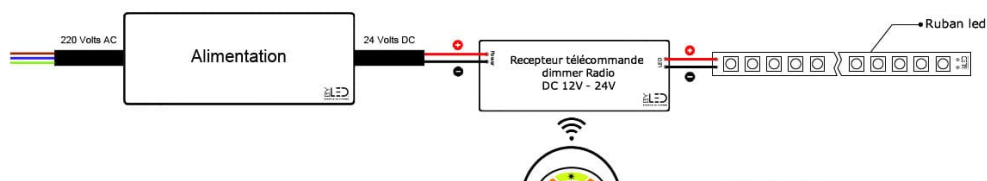

- Bandeau ultra compact avec seulement 8 mm de largeur ;
- Bandeau LED étanche de qualité supérieure ;
- Équipé d'un puissant adhésif (3M®) ;

Avec 96 LED/mètre pour une puissance de 7,6W/m, ce ruban LED trouve également sa spécificité dans sa faible largeur de seulement 8 mm qui lui permet de se glisser dans les très petites surfaces, zones, ou profilés.

Garantie : 5 ans.

Informations complémentaires :

Un bandeau LED étanche ultra compact de 8 mm.

Ce ruban LED se glissera là où tous les autres ne pourront pas grâce à sa faible largeur de seulement 8mm.

Avec ses 90 LED par mètre et sa puissance de 7,6W/m, ce bandeau LED sera parfait pour de l'éclairage direct, indirect, d'ambiance ou de balisage. Pour lisser encore plus la diffusion de la lumière et obtenir un effet néon, nous vous conseillons d'intégrer votre ruban dans un [profilé pour ruban LED](#) au diffuseur givré. Protégé contre les intempéries grâce à son indice de protection IP68, il trouvera sa place en extérieur comme dans les zones humides en intérieur tels que saunas, hammams...

Découvrez d'autres schémas & aides au branchement des rubans LED en cliquant [ici](#).

CARACTÉRISTIQUES :

Puissance (en Watts)	7,6 W/m
Flux lumineux (lumens)	505 lm
Tension	24 V DC
Indice de Protection	IP68
Dimmable (variation de la lumière)	Dimmable
Alimentation électrique	24V
Intensité lumineuse max	505 lumens (/m)
Température de lumière / long. d'onde	5500-6000K (Blanc pur) / 4500K (Blanc Lumière du jour)
Fabricant de la LED	Epistar
Type de LED	3528
Durée de vie (en heures)	50000 h
Indice de rendu des couleurs (IRC)	80
Couleur du ruban	Bleu
Matière / Finition	Cuivre class 6, Circuit imprimé double couche 70 µm
Longueur (en mm)	5000 mm
Largeur (en mm)	5 mm
Poids net (en kg)	0.120 kg
Découpable tous les (en cm)	5 cm
Type de fixation	Adhésif double face
Largeur de ruban (en mm)	8 mm
Conformité	CE-RoHS
Garantie	5 ans