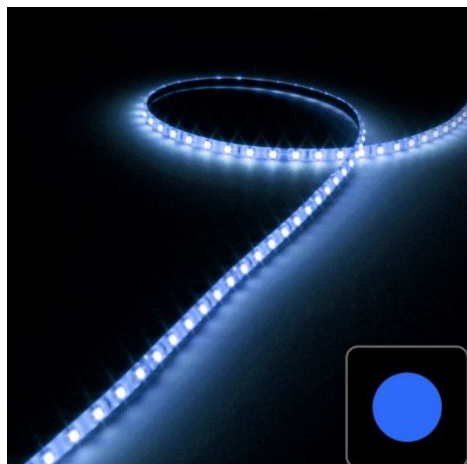

## Mini ruban LED 5mm de large - 7,6W/m - IP65 - Bleu - 96 LED/m - 3528E - 5m - 24V

7 W 24 V IP65 Dimmable LED 3528 5 mm 5 ans

**Bandeau LED étroit 5 mm.** Vendu en rouleau de 5 mètres. Ruban d'intérieur IP65 - LED 3528E - Puissance de 7,6W/m avec 96 LED/m. LED Epistar 3528E - 24V - Protection IP65.

- Bandeau ultra compact avec seulement 5mm de largeur ;
- Bandeau LED de qualité supérieure ;
- Équipé d'un puissant adhésif (3M©) ;

Avec 96 LED/mètre pour une puissance de 7,6W/m, ce ruban LED trouve également sa spécificité dans sa faible largeur de seulement 5mm qui lui permet de se glisser dans les très petites surfaces, zones, ou profilés.

#### Un bandeau LED ultra compact de 5mm.

Ce ruban LED se glissera là où tous les autres ne pourront pas grâce à sa faible largeur de seulement 5mm.

Avec ses 96 LED par mètre et sa puissance de 7,6W/m, ce bandeau LED sera parfait pour de l'éclairage direct, indirect, d'ambiance ou de balisage. Pour lisser encore plus la diffusion de la lumière et obtenir un effet néon, nous vous conseillons d'intégrer votre ruban dans un [profilé pour ruban LED](#) au diffuseur givré. Protégé des projections d'eau ponctuelles, son indice de protection IP65 lui permet une installation dans une salle de bain ou encore une cuisine, près d'un évier par exemple.