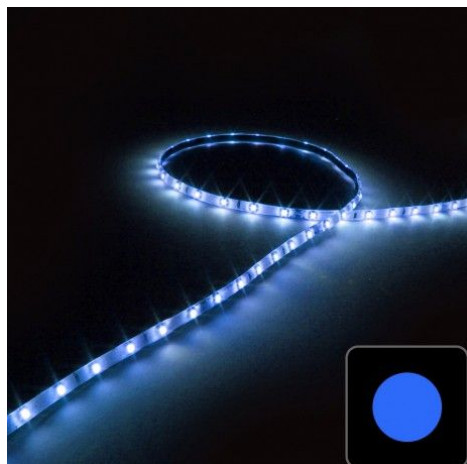

Mini ruban LED 5mm de large - 4,8W/m - IP65 - Bleu - 60 LED/m - 3528E - 5m - 24V

4.8 W 24 V IP65 Dimmable LED 3528 5 mm 5 ans

Bandeau LED étroit 5 mm. Vendu en rouleau de 5 mètres. Ruban d'intérieur IP65 - LED 3528E - Puissance de 4,8W/m avec 60 LED/m. LED Epistar 3528E - 24V - Protection IP65.

- Bandeau ultra compact avec seulement 5mm de largeur ;
- Bandeau LED de qualité supérieure ;
- Équipé d'un puissant adhésif (3M®) ;

Avec 60 LED/mètre pour une puissance de 4,8W/m, ce ruban LED trouve également sa spécificité dans sa faible largeur de seulement 5mm qui lui permet de se glisser dans les très petites surfaces, zones, ou profilés.

Garantie : 5 ans.

Informations complémentaires :

Un bandeau LED Bleu ultra compact de 5mm.

Ce ruban LED se glissera là où tous les autres ne pourront pas grâce à sa faible largeur de seulement 5mm.

Avec ses 60 LED par mètre et sa puissance de 4,8W/m, ce bandeau LED sera parfait pour de l'éclairage d'ambiance ou de balisage. Pour lisser encore plus la diffusion de la lumière et obtenir un effet néon, nous vous conseillons d'intégrer votre ruban dans un [profilé pour ruban LED](#) au diffuseur givré. Protégé des projections d'eau ponctuelles, son indice de protection IP65 lui permet une installation dans une salle de bain ou encore une cuisine, près d'un évier par exemple.