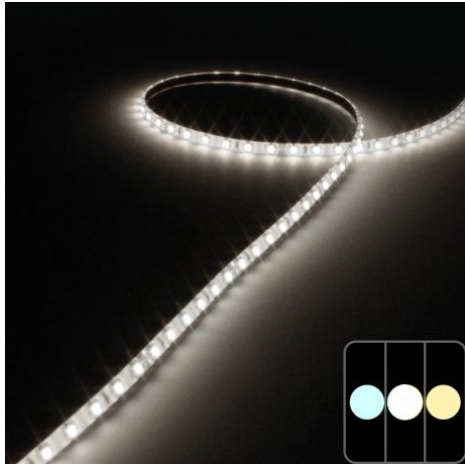

Mini ruban LED 5mm de large - 7,6W/m - IP65 - Blanc - 96 LED/m - 3528E - 5m - 24V

7 W

24 V

IP65

Dimmable

LED 3528

5 mm

5 ans

Bandeau LED étroit 5 mm. Vendu en rouleau de 5 mètres. Ruban d'intérieur IP65 - LED 3528E - Puissance de 7,6W/m avec 96 LED/m. LED Epistar 3528E - 24V - Protection IP65.

- Bandeau ultra compact avec seulement 5mm de largeur ;
- Bandeau LED de qualité supérieure ;
- Équipé d'un puissant adhésif (3M®) ;

Avec 96 LED/mètre pour une puissance de 7,6W/m, ce ruban LED trouve également sa spécificité dans sa faible largeur de seulement 5mm qui lui permet de se glisser dans les très petites surfaces, zones, ou profilés.

Garantie : 5 ans.

Informations complémentaires :

Un bandeau LED ultra compact de 5mm.

Ce ruban LED se glissera là où tous les autres ne pourront pas grâce à sa faible largeur de seulement 5mm.

Avec ses 96 LED par mètre et sa puissance de 7,6W/m, ce bandeau LED sera parfait pour de l'éclairage direct, indirect, d'ambiance ou de balisage. Pour lisser encore plus la diffusion de la lumière et obtenir un effet néon, nous vous conseillons d'intégrer votre ruban dans un [profilé pour ruban LED](#) au diffuseur givré. Protégé des projections d'eau ponctuelles, son indice de protection IP65 lui permet une installation dans une salle de bain ou encore une cuisine, près d'un évier par exemple.