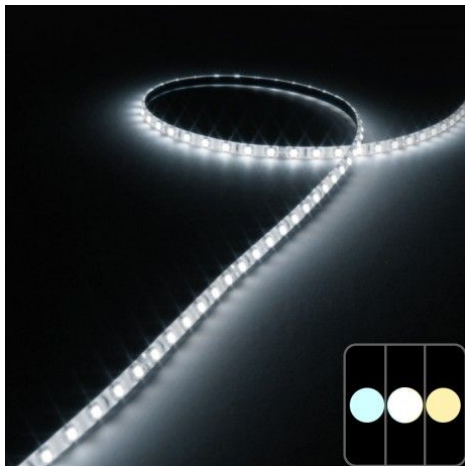

Mini ruban LED 5mm de large - 7,6W/m - IP65 - Blanc - 96 LED/m - 3528E - 5m - 24V

7 W

24 V

IP65

Dimmable

LED 3528

5 mm

5 ans

Bandeau LED étroit 5 mm. Vendu en rouleau de 5 mètres. Ruban d'intérieur IP65 - LED 3528E - Puissance de 7,6W/m avec 96 LED/m. LED Epistar 3528E - 24V - Protection IP65.

- Bandeau ultra compact avec seulement 5mm de largeur ;
- Bandeau LED de qualité supérieure ;
- Équipé d'un puissant adhésif (3M®) ;

Avec 96 LED/mètre pour une puissance de 7,6W/m, ce ruban LED trouve également sa spécificité dans sa faible largeur de seulement 5mm qui lui permet de se glisser dans les très petites surfaces, zones, ou profilés.

Garantie : 5 ans.

Informations complémentaires :

Un bandeau LED ultra compact de 5mm.

Ce ruban LED se glissera là où tous les autres ne pourront pas grâce à sa faible largeur de seulement 5mm.

Avec ses 96 LED par mètre et sa puissance de 7,6W/m, ce bandeau LED sera parfait pour de l'éclairage direct, indirect, d'ambiance ou de balisage. Pour lisser encore plus la diffusion de la lumière et obtenir un effet néon, nous vous conseillons d'intégrer votre ruban dans un [profilé pour ruban LED](#) au diffuseur givré. Protégé des projections d'eau ponctuelles, son indice de protection IP65 lui permet une installation dans une salle de bain ou encore une cuisine, près d'un évier par exemple.