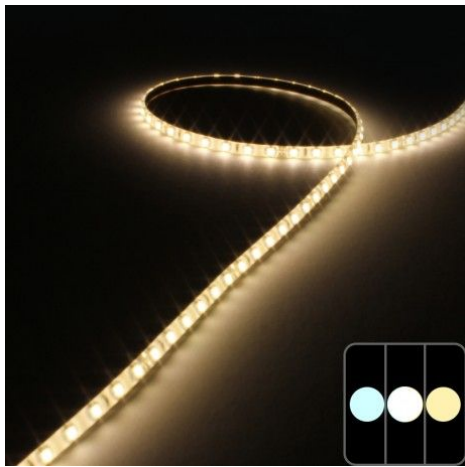

Mini ruban LED 5mm de large - 7,6W/m - IP65 - Blanc - 96 LED/m - 3528E - 5m - 24V

7 W

24 V

IP65

Dimmable

LED 3528

5 mm

5 ans

Bandeau LED étroit 5 mm. Vendu en rouleau de 5 mètres. Ruban d'intérieur IP65 - LED 3528E - Puissance de 7,6W/m avec 96 LED/m. LED Epistar 3528E - 24V - Protection IP65.

- Bandeau ultra compact avec seulement 5mm de largeur ;
- Bandeau LED de qualité supérieure ;
- Équipé d'un puissant adhésif (3M®) ;

Avec 96 LED/mètre pour une puissance de 7,6W/m, ce ruban LED trouve également sa spécificité dans sa faible largeur de seulement 5mm qui lui permet de se glisser dans les très petites surfaces, zones, ou profilés.

Garantie : 5 ans.

Informations complémentaires :

Un bandeau LED ultra compact de 5mm.

Ce ruban LED se glissera là où tous les autres ne pourront pas grâce à sa faible largeur de seulement 5mm.

Avec ses 96 LED par mètre et sa puissance de 7,6W/m, ce bandeau LED sera parfait pour de l'éclairage direct, indirect, d'ambiance ou de balisage. Pour lisser encore plus la diffusion de la lumière et obtenir un effet néon, nous vous conseillons d'intégrer votre ruban dans un [profilé pour ruban LED](#) au diffuseur givré. Protégé des projections d'eau ponctuelles, son indice de protection IP65 lui permet une installation dans une salle de bain ou encore une cuisine, près d'un évier par exemple.