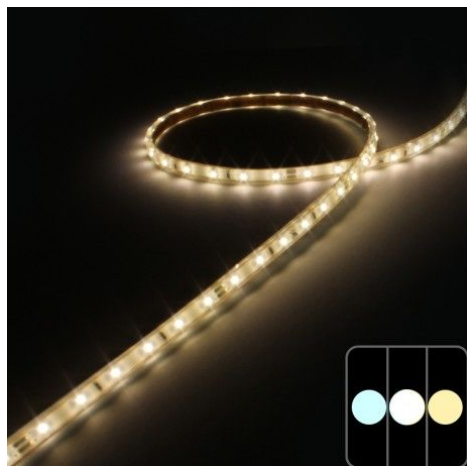

## Mini ruban LED 8mm de large - 4,8W/m - IP68 - Blanc - 60 LED/m - 3528E - 5m - 24V

4.8 W 24 V IP68 Dimmable LED 3528 8 mm 5 ans

**Bandeau LED étroit 8mm.** Vendu en rouleau de 5 mètres. Ruban étanche à indice de protection IP68.

LED 3528E - Puissance de 4,8W/m avec 60 LED/m. LED Epistar 3528E - 24V.

- Bandeau ultra compact avec seulement 8mm de largeur ;
- Bandeau LED étanche de qualité supérieure ;
- Équipé d'un puissant adhésif (3M®) ;

Avec 60 LED/mètre pour une puissance de 4,8W/m, ce ruban LED trouve également sa spécificité dans sa faible largeur de seulement 8mm qui lui permet de se glisser dans les très petites surfaces, zones, ou profilés.

#### Un bandeau LED ultra compact de 8mm en IP68.

Ce ruban LED se glissera là où tous les autres ne pourront pas grâce à sa faible largeur de seulement 8mm.

Avec ses 60 LED par mètre et sa puissance de 4,8W/m, ce bandeau LED sera parfait pour de l'éclairage d'ambiance ou de balisage. Pour lisser encore plus la diffusion de la lumière et obtenir un effet néon, nous vous conseillons d'intégrer votre ruban dans un [profilé pour ruban LED](#) au diffuseur givré. Protégé contre les intempéries grâce à son indice de protection IP68, il trouvera sa place en extérieur comme dans les zones humides en intérieur tels que saunas, hammams...