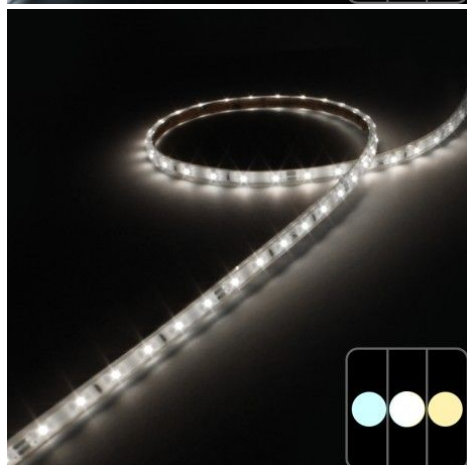

## Mini ruban LED 8mm de large - 4,8W/m - IP68 - Blanc - 60 LED/m - 3528E - 5m - 24V

4.8 W 24 V IP68 Dimmable LED 3528 8 mm 5 ans

**Bandeau LED étroit 8mm.** Vendu en rouleau de 5 mètres. Ruban étanche à indice de protection IP68.

LED 3528E - Puissance de 4,8W/m avec 60 LED/m. LED Epistar 3528E - 24V.

- Bandeau ultra compact avec seulement 8mm de largeur ;
- Bandeau LED étanche de qualité supérieure ;
- Équipé d'un puissant adhésif (3M®) ;

Avec 60 LED/mètre pour une puissance de 4,8W/m, ce ruban LED trouve également sa spécificité dans sa faible largeur de seulement 8mm qui lui permet de se glisser dans les très petites surfaces, zones, ou profilés.

#### Un bandeau LED ultra compact de 8mm en IP68.

Ce ruban LED se glissera là où tous les autres ne pourront pas grâce à sa faible largeur de seulement 8mm.

Avec ses 60 LED par mètre et sa puissance de 4,8W/m, ce bandeau LED sera parfait pour de l'éclairage d'ambiance ou de balisage. Pour lisser encore plus la diffusion de la lumière et obtenir un effet néon, nous vous conseillons d'intégrer votre ruban dans un [profilé pour ruban LED](#) au diffuseur givré. Protégé contre les intempéries grâce à son indice de protection IP68, il trouvera sa place en extérieur comme dans les zones humides en intérieur tels que saunas, hammams...