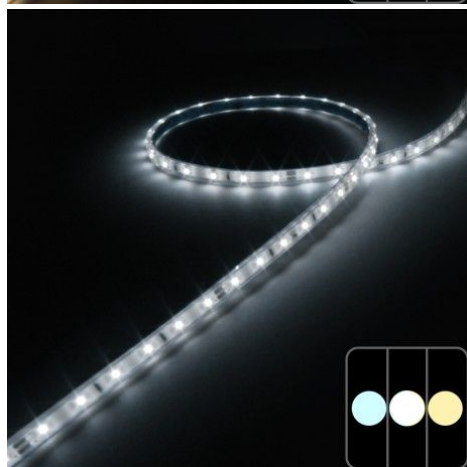

## Mini ruban LED 8mm de large - 4,8W/m - IP68 - Blanc - 60 LED/m - 3528E - 5m - 24V

4.8 W 24 V IP68 Dimmable LED 3528 8 mm 5 ans

**Bandeau LED étroit 8mm.** Vendu en rouleau de 5 mètres. Ruban étanche à indice de protection IP68.

LED 3528E - Puissance de 4,8W/m avec 60 LED/m. LED Epistar 3528E - 24V.

- Bandeau ultra compact avec seulement 8mm de largeur ;
- Bandeau LED étanche de qualité supérieure ;
- Équipé d'un puissant adhésif (3M®) ;

Avec 60 LED/mètre pour une puissance de 4,8W/m, ce ruban LED trouve également sa spécificité dans sa faible largeur de seulement 8mm qui lui permet de se glisser dans les très petites surfaces, zones, ou profilés.

#### Un bandeau LED ultra compact de 8mm en IP68.

Ce ruban LED se glissera là où tous les autres ne pourront pas grâce à sa faible largeur de seulement 8mm.

Avec ses 60 LED par mètre et sa puissance de 4,8W/m, ce bandeau LED sera parfait pour de l'éclairage d'ambiance ou de balisage. Pour lisser encore plus la diffusion de la lumière et obtenir un effet néon, nous vous conseillons d'intégrer votre ruban dans un [profilé pour ruban LED](#) au diffuseur givré. Protégé contre les intempéries grâce à son indice de protection IP68, il trouvera sa place en extérieur comme dans les zones humides en intérieur tels que saunas, hammams...