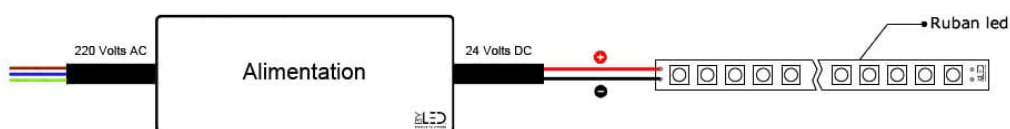

Informations complémentaires :

Un bandeau LED ultra compact de 8mm en IP68.

Ce ruban LED se glissera là où tous les autres ne pourront pas grâce à sa faible largeur de seulement 8mm.

Avec ses 60 LED par mètre et sa puissance de 4,8W/m, ce bandeau LED sera parfait pour de l'éclairage d'ambiance ou de balisage. Pour lisser encore plus la diffusion de la lumière et obtenir un effet néon, nous vous conseillons d'intégrer votre ruban dans un [profilé pour ruban LED](#) au diffuseur givré. Protégé contre les intempéries grâce à son indice de protection IP68, il trouvera sa place en extérieur comme dans les zones humides en intérieur tels que saunas, hammams...

Ce modèle est disponible en 3 températures de couleur :

- Le blanc pur permet d'obtenir un éclairage très intense, tirant vers le blanc ;
- Le blanc lumière du jour se rapproche de la lumière naturelle. Il est souvent préféré pour les pièces à vivre ou des bureaux par exemple ;
- Le blanc chaud est idéal si l'on recherche une lumière plus chaleureuse, tirant légèrement vers le jaune.

Pour le bon fonctionnement de votre ruban, il convient d'opter pour une [alimentation 24V](#) (non fournie).

Obtenez une ambiance sur mesure en faisant varier l'intensité lumineuse de votre ruban LED en intégrant un [contrôleur pour ruban LED mono](#) à votre installation. [Plus d'info sur les différentes possibilités de branchements consultez ce lien.](#)

Branchement d'un ruban LED monocolore en direct :