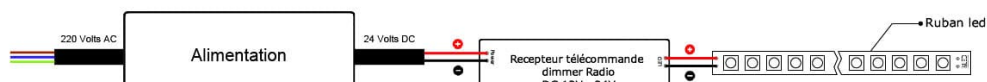

Branchement d'un ruban LED monocolore avec variation d'intensité lumineuse par télécommande radio :

Ce kit télécommande vous permet de créer des ambiances en faisant varier l'intensité lumineuse de vos rubans LED monocolores.