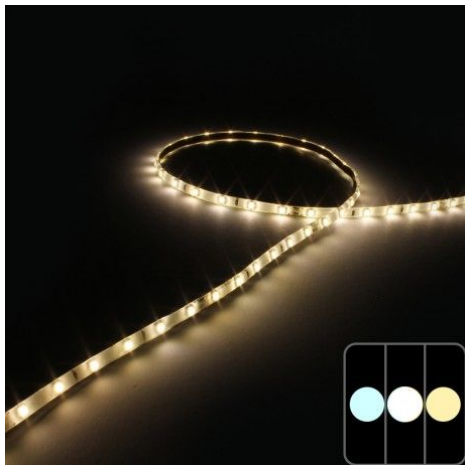

Mini ruban LED 5mm de large - 4,8W/m - IP65 - Blanc - 60 LED/m - 3528E - 5m - 24V

4.8 W 24 V IP65 Dimmable LED 3528 5 mm 5 ans

Bandeau LED étroit 5 mm. Vendu en rouleau de 5 mètres. Ruban d'intérieur protection IP65 - LED 3528E.

Puissance de 4,8W/m avec 60 LED/m. LED Epistar 3528E - 24V.

- Bandeau ultra compact avec seulement 5mm de largeur ;
- Bandeau LED de qualité supérieure ;
- Équipé d'un puissant adhésif (3M®) ;

Avec 60 LED/mètre pour une puissance de 4,8W/m, ce ruban LED trouve également sa spécificité dans sa faible largeur de seulement 5mm qui lui permet de se glisser dans les très petites surfaces, zones, ou profilés.

Garantie : 5 ans.

Informations complémentaires :

Un bandeau LED ultra compact de 5mm.

Ce ruban LED se glissera là où tous les autres ne pourront pas grâce à sa faible largeur de seulement 5mm.

Avec ses 60 LED par mètre et sa puissance de 4,8W/m, ce bandeau LED sera parfait pour de l'éclairage d'ambiance ou de balisage. Pour lisser encore plus la diffusion de la lumière et obtenir un effet néon, nous vous conseillons d'intégrer votre ruban dans un [profilé pour ruban LED](#) au diffuseur givré. Protégé des projections d'eau ponctuelles, son indice de protection IP65 lui permet une installation dans une salle de bain ou encore une cuisine, près d'un évier par exemple.