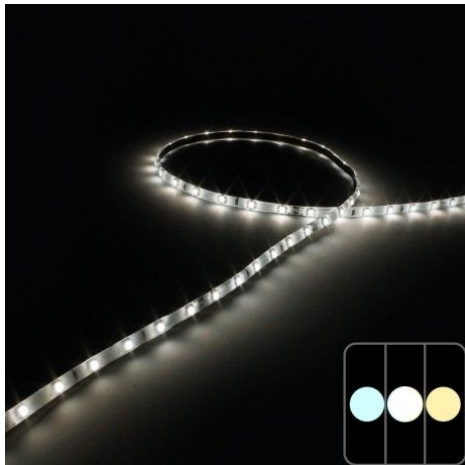

Mini ruban LED 5mm de large - 4,8W/m - IP65 - Blanc - 60 LED/m - 3528E - 5m - 24V

4.8 W 24 V IP65 Dimmable LED 3528 5 mm 5 ans

Bandeau LED étroit 5 mm. Vendu en rouleau de 5 mètres. Ruban d'intérieur protection IP65 - LED 3528E.

Puissance de 4,8W/m avec 60 LED/m. LED Epistar 3528E - 24V.

- Bandeau ultra compact avec seulement 5mm de largeur ;
- Bandeau LED de qualité supérieure ;
- Équipé d'un puissant adhésif (3M®) ;

Avec 60 LED/mètre pour une puissance de 4,8W/m, ce ruban LED trouve également sa spécificité dans sa faible largeur de seulement 5mm qui lui permet de se glisser dans les très petites surfaces, zones, ou profilés.

Garantie : 5 ans.

Informations complémentaires :

Un bandeau LED ultra compact de 5mm.

Ce ruban LED se glissera là où tous les autres ne pourront pas grâce à sa faible largeur de seulement 5mm.

Avec ses 60 LED par mètre et sa puissance de 4,8W/m, ce bandeau LED sera parfait pour de l'éclairage d'ambiance ou de balisage. Pour lisser encore plus la diffusion de la lumière et obtenir un effet néon, nous vous conseillons d'intégrer votre ruban dans un [profilé pour ruban LED](#) au diffuseur givré. Protégé des projections d'eau ponctuelles, son indice de protection IP65 lui permet une installation dans une salle de bain ou encore une cuisine, près d'un évier par exemple.