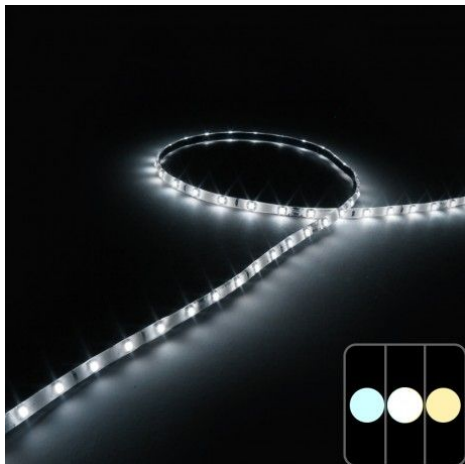

Mini ruban LED 5mm de large - 4,8W/m - IP65 - Blanc - 60 LED/m - 3528E - 5m - 24V

4.8 W 24 V IP65 Dimmable LED 3528 5 mm 5 ans

Bandeau LED étroit 5 mm. Vendu en rouleau de 5 mètres. Ruban d'intérieur protection IP65 - LED 3528E.

Puissance de 4,8W/m avec 60 LED/m. LED Epistar 3528E - 24V.

- Bandeau ultra compact avec seulement 5mm de largeur ;
- Bandeau LED de qualité supérieure ;
- Équipé d'un puissant adhésif (3M®) ;

Avec 60 LED/mètre pour une puissance de 4,8W/m, ce ruban LED trouve également sa spécificité dans sa faible largeur de seulement 5mm qui lui permet de se glisser dans les très petites surfaces, zones, ou profilés.

Garantie : 5 ans.

Informations complémentaires :

Un bandeau LED ultra compact de 5mm.

Ce ruban LED se glissera là où tous les autres ne pourront pas grâce à sa faible largeur de seulement 5mm.

Avec ses 60 LED par mètre et sa puissance de 4,8W/m, ce bandeau LED sera parfait pour de l'éclairage d'ambiance ou de balisage. Pour lisser encore plus la diffusion de la lumière et obtenir un effet néon, nous vous conseillons d'intégrer votre ruban dans un [profilé pour ruban LED](#) au diffuseur givré. Protégé des projections d'eau ponctuelles, son indice de protection IP65 lui permet une installation dans une salle de bain ou encore une cuisine, près d'un évier par exemple.