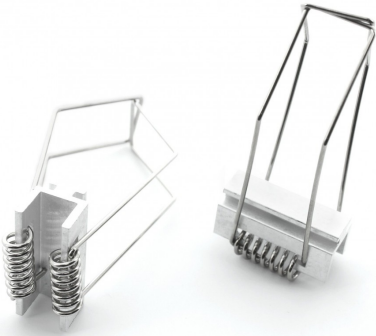

Ressorts de fixation pour profilé E06 (la paire)

Ressorts de fixation pour profilé E06. En PVC.

Compatible avec le profilé E06.

Les plus du produit :

- Parfait pour réaliser plusieurs longueurs d'un profilé ;
- Adaptés pour les profilés E06 ;
- Une paire de ressorts par unité ;

Garantie : 5 ans.

Informations complémentaires :

- Ces ressorts permettent de fixer votre profilé E06. Si vous avez besoin de couper votre barre E06 en plusieurs éléments et qu'il vous manque des ressorts, ce produit est idéal.

Contenu du colis :

- Une paire de ressorts de fixation

En option :

Si vous avez besoin de plus d'accessoires, voici ceux disponibles avec le profilé E06 :

- Diffuseur givré E06
- Embouts de finition E06
- Ressorts de fixation E06