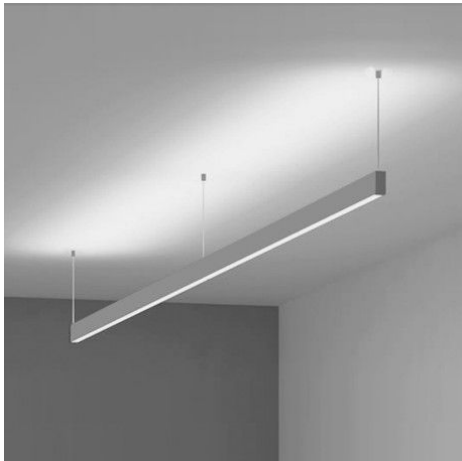

Câbles de suspension pour profilé (la paire) - U01

5 ans

Câbles de suspension pour profilé (la paire) U01.

Compatible avec le profilé U01.

Les plus du produit :

- Parfait pour suspendre les profilés au plafond ;
- Adaptés pour les profilés U01 ;
- Vendu par paire (2 x 1m50) ;

Garantie : 5 ans.

Informations complémentaires :

Câbles de suspension pour profilé - U01

Double câble en acier de 1m50 pour suspendre un profilé U01 au plafond.

Contenu du colis :

- Deux câbles d'un mètre 50 pour profilé U01
- Un jeu de vis et de chevilles (pour accroche plafond)
- Un jeu de vis et de clip (pour accroche dans le profilé)

En option :

Si vous avez besoin de plus d'accessoires, voici ceux disponibles avec le profilé U01 : Voir en bas de page

CARACTÉRISTIQUES :

Matière / Finition	Aluminium
Profilé pour usage	Suspendu (Penderie)
Garantie	5 ans