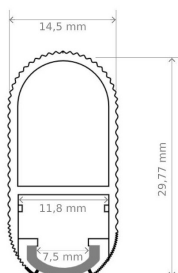

Pour compléter votre installation, vous pourriez avoir besoin d'accroches et de supports dédiés à ce profilé. Voir en bas de page.

Ce modèle est disponible en longueur de 1 ou 2 mètres selon la longueur de votre penderie. Vous pourrez facilement ajuster la longueur du profilé à celle qui vous convient à l'aide d'une boîte à onglets ou d'une scie. Par exemple, réalisez 4 longueurs de 50cm grâce à un seul profilé de 2m.

Rendez-vous en bas de page pour découvrir les pièces détachées et les accessoires liés à ce profilé.

MODÈLES DISPONIBLES :

Options	Référence
Longueur du profilé: 2 m	PR-T02-R003-2M-G
Longueur du profilé: 1 m	PR-T02-R003-1M-G

CARACTÉRISTIQUES :

Largeur de ruban maximum (en mm)	11
Hauteur de ruban maximum (en mm)	5
Longueur (en mm)	de 1m à 2,95m (suivant modèle)
Largeur (en mm)	14,5 mm
Hauteur (en mm)	29.77 mm
Matière / Finition	Aluminium
Profilé pour usage	Suspendu (Penderie)
Garantie	5 ans