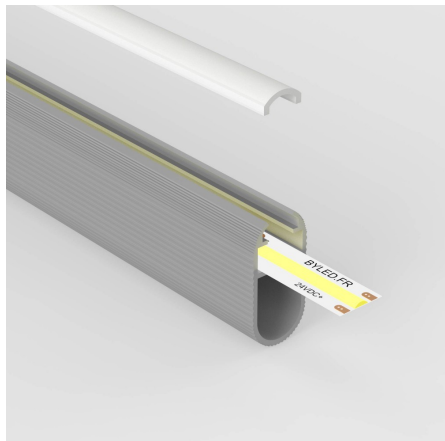

Profilé aluminium de penderie et dressing pour ruban LED - Diffuseur givré - CRAFT - T02

Profilé LED pour penderie. En aluminium, finition anodisée.
29.77 x 14.5 mm - Compatible avec bandeau LED jusqu'à 11 mm de large max.

Les plus du produit :

- Parfaitement adapté pour vos penderies ;
- Disponible en 1m et 2m ;
- Accessoires de fixation en option ;

Ce profilé LED pour penderie sera idéal pour éclairer l'intérieur de ces dernières.

Le profilé est livré avec un diffuseur.

Garantie : 5 ans.

Informations complémentaires :

Profilé LED pour penderie et dressing

Grâce à ce profilé pour ruban LED, vous pourrez très simplement réaliser des tringles lumineuses afin d'éclairer l'intérieur d'une penderie ou d'un dressing. Pour un éclairage efficace et design, nous vous fournissons le diffuseur opaque, créant une lumière diffuse et constante sur toute la longueur du profilé.

Pour compléter votre installation, vous pourriez avoir besoin d'accroches et de supports dédiés à ce profilé. Voir en bas de page.

Ce modèle est disponible en longueur de 1 ou 2 mètres selon la longueur de votre penderie. Vous pourrez facilement ajuster la longueur du profilé à celle qui vous convient à l'aide d'une boîte à onglets ou d'une scie. Par exemple, réalisez 4 longueurs de 50cm grâce à un seul profilé de 2m.