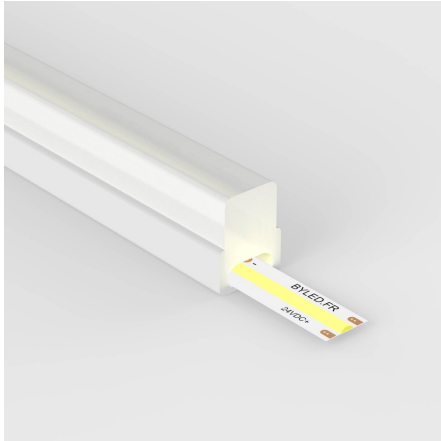

Profilé PVC étanche pour ruban LED - Diffuseur givré épais - O02 - CRAFT

Profilé PVC pour ruban LED encastré. Finition PMMA blanc .
14 mm x 18.5 mm – Pour ruban LED jusqu'à 10 mm de largeur.

Les plus du produit :

- Eclairage diffus ;
- Atténuation des points de LED : importante épaisseur du diffuseur givré ;
- Décore à merveille une pièce pour un rendu moderne et tendance ;

Ce profilé en PMMA (dérivé du Plexiglas®) est idéal en encastrément, par exemple, dans une salle de bain.

Le profilé est livré avec un diffuseur intégré et un jeu de clips de fixation.

Garantie : 5 ans.

Informations complémentaires :

PROFILE LED LARGE DIFFUSEUR

Ce profilé en PMMA pour ruban LED est conçu pour diffuser une lumière sans laisser apparaître les points de LED. En effet, les points de LED sont atténués au maximum grâce aux 14mm d'épaisseur du diffuseur givré.

Le diffuseur étant scellé au corps du profilé, l'installation du ruban LED se fait facilement en le glissant tout simplement à l'intérieur de ce dernier.

Contenu du colis :

- Un profilé avec diffuseur intégré
- Un jeu de clips de fixation