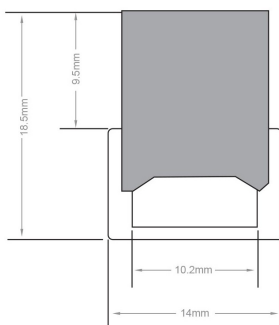

Contenu du colis :

- Un profilé avec diffuseur intégré
- Un jeu de clips de fixation

Conseil BYLED : Utilisez la [roulette Tooly](#) qui vous permet un montage rapide, facile et sans abîmer le ruban LED dans le profilé.