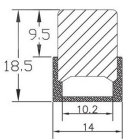

Profilé PVC étanche pour ruban LED - Diffuseur givré épais - O02 - CRAFT

Profilé PVC pour ruban LED encastré. Finition PMMA blanc .
14 mm x 18.5 mm – Pour ruban LED jusqu'à 10 mm de largeur.

Les plus du produit :

Le profilé est livré avec un diffuseur intégré et un jeu de clips de fixation.

Garantie : 5 ans.

Informations complémentaires :

PROFILE LED LARGE DIFFUSEUR

Ce profilé en PMMA pour ruban LED est conçu pour diffuser une lumière sans laisser apparaître les points de LED. En effet, les points de LED sont atténués au maximum grâce aux 14mm d'épaisseur du diffuseur givré.

CARACTÉRISTIQUES :

Largeur de ruban maximum (en mm)	10
Hauteur de ruban maximum (en mm)	4
Longueur (en mm)	de 1m à 2,95m (suivant modèle)
Largeur (en mm)	14 mm
Hauteur (en mm)	18.5 mm
Matière / Finition	PVC
Profilé pour usage	Encastrement
Garantie	5 ans