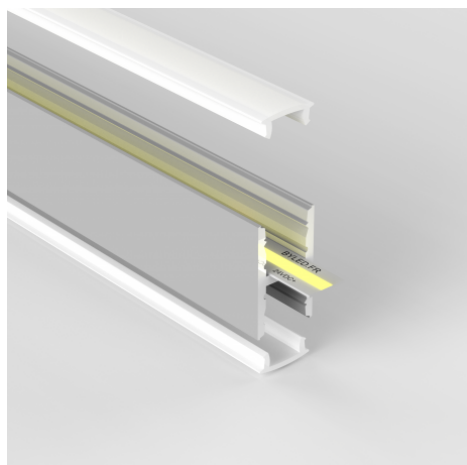

5 ans

Profilé alu pour ruban LED à suspendre. Finition aluminium.
17,44 mm x 31,45 mm – Pour ruban LED jusqu'à 12 mm de largeur.

Les plus du produit :

- Accueille deux rubans en up & down ;
- Décore à merveille une pièce pour un rendu moderne et tendance ;
- Diffuseur givré pour une diffusion uniforme de la lumière ;

Ce profilé double est idéal en suspension afin de pouvoir, par exemple, diffuser une lumière différente entre le haut, et le bas.

Le profilé est livré avec un diffuseur et un jeu d'embouts de finition.

Garantie : 5 ans.

Informations complémentaires :

PROFILE LED DOUBLE DIFFUSION HAUT ET BAS

Ce profilé aluminium pour ruban LED est conçu pour créer un double flux lumineux direct ou indirect en suspension. Ainsi, la lumière peut-être identique ou différente suivant l'installation de vos rubans LED pour un effet décoratif très moderne. Grâce au diffuseur givré permet d'homogénéiser le flux lumineux sur l'ensemble du profilé.

L'installation du profilé est aisée grâce à ses accessoires de suspension (vendus séparément) sur votre plafond. Ce profilé aluminium peut facilement être découpé à la longueur désirée avec une scie ou une boîte à onglet.

Ce profilé trouvera une application dans l'habitation (pièces de vie, cuisine, couloirs...) ainsi que dans les hôtels, zones commerciales, bureaux, lieux publics, en intérieur uniquement.

Contenu du colis :

- Un profilé
- Un diffuseur
- Un jeu d'embouts