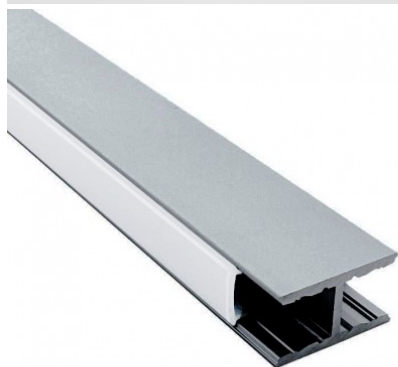

5 ans

Profilé alu pour ruban LED à suspendre. Finition aluminium.
17,44 mm x 31,45 mm – Pour ruban LED jusqu'à 12 mm de largeur.

Les plus du produit :

- Accueille deux rubans en up & down ;
- Décore à merveille une pièce pour un rendu moderne et tendance ;
- Diffuseur givré pour une diffusion uniforme de la lumière ;

Ce profilé double est idéal en suspension afin de pouvoir, par exemple, diffuser une lumière différente entre le haut, et le bas.

Le profilé est livré avec un diffuseur et un jeu d'embouts de finition.

Garantie : 5 ans.

Informations complémentaires :

PROFILE LED DOUBLE DIFFUSION HAUT ET BAS

Ce profilé aluminium pour ruban LED est conçu pour créer un double flux lumineux direct ou indirect en suspension. Ainsi, la lumière peut-être identique ou différente suivant l'installation de vos rubans LED pour un effet décoratif très moderne. Grâce au diffuseur givré permet d'homogénéiser le flux lumineux sur l'ensemble du profilé.

L'installation du profilé est aisée grâce à ses accessoires de suspension (vendus séparément) sur votre plafond. Ce profilé aluminium peut facilement être découpé à la longueur désirée avec une scie ou une boîte à onglet.

Ce profilé trouvera une application dans l'habitation (pièces de vie, cuisine, couloirs...) ainsi que dans les hôtels, zones commerciales, bureaux, lieux publics, en intérieur uniquement.

Contenu du colis :

- Un profilé
- Un diffuseur
- Un jeu d'embouts