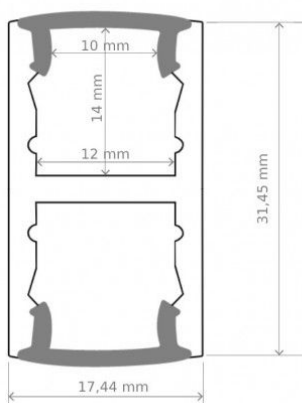

5 ans

Profilé alu pour ruban LED à suspendre. Finition aluminium.
17,44 mm x 31,45 mm – Pour ruban LED jusqu'à 12 mm de largeur.

Les plus du produit :

- Accueille deux rubans en up & down ;
- Décore à merveille une pièce pour un rendu moderne et tendance ;
- Diffuseur givré pour une diffusion uniforme de la lumière ;

Ce profilé double est idéal en suspension afin de pouvoir, par exemple, diffuser une lumière différente entre le haut, et le bas.

Le profilé est livré avec un diffuseur et un jeu d'embouts de finition.

Garantie : 5 ans.

Informations complémentaires :

PROFILE LED DOUBLE DIFFUSION HAUT ET BAS

Ce profilé aluminium pour ruban LED est conçu pour créer un double flux lumineux direct ou indirect en suspension. Ainsi, la lumière peut-être identique ou différente suivant l'installation de vos rubans LED pour un effet décoratif très moderne. Grâce au diffuseur givré permet d'homogénéiser le flux lumineux sur l'ensemble du profilé.

L'installation du profilé est aisée grâce à ses accessoires de suspension (vendus séparément) sur votre plafond. Ce profilé aluminium peut facilement être découpé à la longueur désirée avec une scie ou une boîte à onglet.

Ce profilé trouvera une application dans l'habitation (pièces de vie, cuisine, couloirs...) ainsi que dans les hôtels, zones commerciales, bureaux, lieux publics, en intérieur uniquement.

Contenu du colis :

- Un profilé
- Un diffuseur
- Un jeu d'embouts