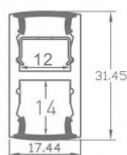

5 ans

Profilé alu pour ruban LED à suspendre. Finition aluminium.
17,44 mm x 31,45 mm – Pour ruban LED jusqu'à 12 mm de largeur.

Les plus du produit :

- Accueille deux rubans en up & down ;
- Décore à merveille une pièce pour un rendu moderne et tendance ;
- Diffuseur givré pour une diffusion uniforme de la lumière ;

Ce profilé double est idéal en suspension afin de pouvoir, par exemple, diffuser une lumière différente entre le haut, et le bas.

Le profilé est livré avec un diffuseur et un jeu d'embouts de finition.

Garantie : 5 ans.

Informations complémentaires :

PROFILE LED DOUBLE DIFFUSION HAUT ET BAS

Ce profilé aluminium pour ruban LED est conçu pour créer un double flux lumineux direct ou indirect en suspension. Ainsi, la lumière peut-être identique ou différente suivant l'installation de vos rubans LED pour un effet décoratif très moderne. Grâce au diffuseur givré permet d'homogénéiser le flux lumineux sur l'ensemble du profilé.

L'installation du profilé est aisée grâce à ses accessoires de suspension (vendus séparément) sur votre plafond. Ce profilé aluminium peut facilement être découpé à la longueur désirée avec une scie ou une boîte à onglet.

Ce profilé trouvera une application dans l'habitation (pièces de vie, cuisine, couloirs...) ainsi que dans les hôtels, zones commerciales, bureaux, lieux publics, en intérieur uniquement.

Contenu du colis :

- Un profilé
- Un diffuseur
- Un jeu d'embouts