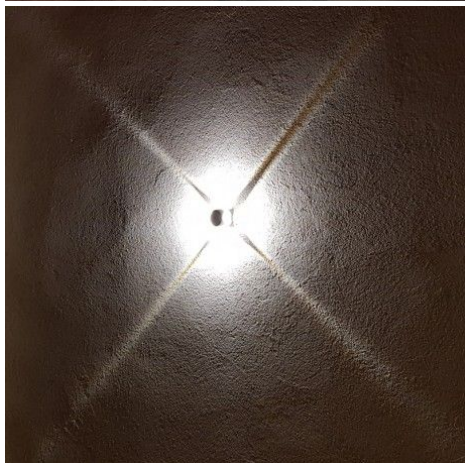

Contenu du colis :

- Applique murale (blanc).