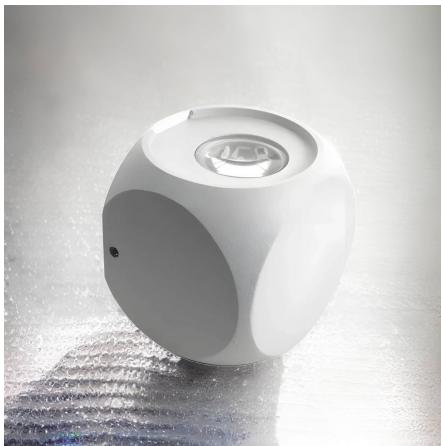

Applique LED murale extérieure Up & Down - 4W - 230V - Blanc - KUBBE 2x2

4 W

IP54

47

Non dimmable

230V

Applique LED murale cube double flux 2x2W. Éclairage indirect - Installation extérieur ou intérieur IP54 - Angle lumière 2x47° - Branchement 230 volts - Dimensions : 6,5 cm x 5,5 cm.

- Flux lumineux Up & down ;
- LED de marque CREE (haute qualité) ;
- Installation en extérieur ou intérieur.

L'applique LED se fixe contre un mur en extérieur ou en intérieur. Idéal pour un éclairage indirect dans une pièce, mettre en valeur vos façades, etc.

Garantie : 3 ans.

Informations complémentaires :

APPLIQUE LED MURALE CUBE DOUBLE FLUX

Cette applique cube pour façade en extérieur ou murs en intérieur fera l'objet de toutes les convoitises !

En effet, elle est équipée d'une LED CREE dernière génération de 2x2 de watts au total afin d'éclairer vos devantures à tout moment de manière bi-linéaire : un flux haut et un flux bas. Choisissez sa température de couleur : blanc chaud ou blanc lumière du jour. Il ne vous reste plus qu'à l'installer.

Cette applique murale est aussi disponible en 4 directions pour un effet tout aussi surprenant.

Contenu du colis :

- Applique murale (blanc).

MODÈLES DISPONIBLES :

Options	Référence
Température de couleur: \pm 3000K : Blanc chaud	KUB-2-04-B-WW
Température de couleur: \pm 4000K : Blanc jour	KUB-2-04-B-DW