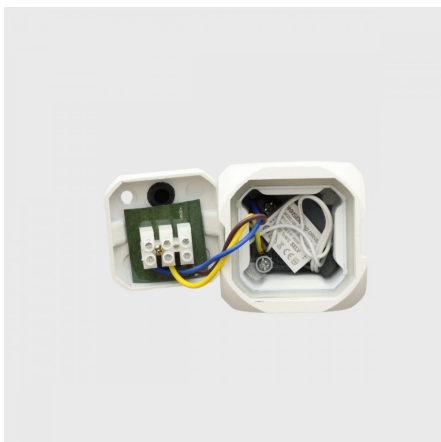

Applique LED murale extérieure Up & Down - 4W - 230V - Blanc - KUBBE 2x2

4 W

IP54

47

Non dimmable

230V

Applique LED murale cube double flux 2x2W. Éclairage indirect - Installation extérieur ou intérieur IP54 - Angle lumière 2x47° - Branchement 230 volts - Dimensions : 6,5 cm x 5,5 cm.

- Flux lumineux Up & down ;
- LED de marque CREE (haute qualité) ;
- Installation en extérieur ou intérieur.

L'applique LED se fixe contre un mur en extérieur ou en intérieur. Idéal pour un éclairage indirect dans une pièce, mettre en valeur vos façades, etc.

Garantie : 3 ans.

Informations complémentaires :

APPLIQUE LED MURALE CUBE DOUBLE FLUX

Cette applique cube pour façade en extérieur ou murs en intérieur fera l'objet de toutes les convoitises !

En effet, elle est équipée d'une LED CREE dernière génération de 2x2 de watts au total afin d'éclairer vos devantures à tout moment de manière bi-linéaire : un flux haut et un flux bas. Choisissez sa température de couleur : blanc chaud ou blanc lumière du jour. Il ne vous reste plus qu'à l'installer.

Cette applique murale est aussi disponible en 4 directions pour un effet tout aussi surprenant.

Contenu du colis :

- Applique murale (blanc).

MODÈLES DISPONIBLES :

Options	Référence
Température de couleur: \pm 3000K : Blanc chaud	KUB-2-04-B-WW
Température de couleur: \pm 4000K : Blanc jour	KUB-2-04-B-DW