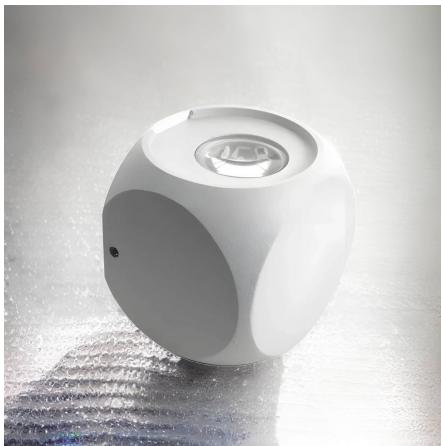

## Applique LED murale extérieure Up & Down - 4W - 230V - Blanc - KUBBE 2x2

4 W

IP54

47

Non dimmable

230V

**Applique LED murale cube double flux 2x2W.** Éclairage indirect - Installation extérieur ou intérieur IP54 - Angle lumière 2x47° - Branchement 230 volts - Dimensions : 6,5 cm x 5,5 cm.

- Flux lumineux Up & down ;
- LED de marque CREE (haute qualité) ;
- Installation en extérieur ou intérieur.

L'applique LED se fixe contre un mur en extérieur ou en intérieur. Idéal pour un éclairage indirect dans une pièce, mettre en valeur vos façades, etc.

#### APPLIQUE LED MURALE CUBE DOUBLE FLUX

Cette applique cube pour façade en extérieur ou murs en intérieur fera l'objet de toutes les convoitises !

En effet, elle est équipée d'une LED CREE dernière génération de 2x2 de watts au total afin d'éclairer vos devantures à tout moment de manière bi-linéaire : un flux haut et un flux bas. Choisissez sa température de couleur : blanc chaud ou blanc lumière du jour. Il ne vous reste plus qu'à l'installer.

#### Contenu du colis :

- Applique murale (blanc).