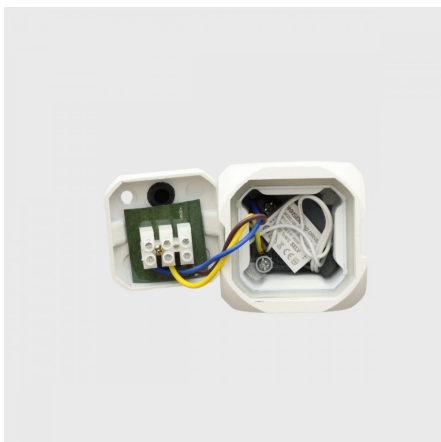

## Applique LED murale extérieure Up & Down - 4W - 230V - Blanc - KUBBE 2x2

4 W

IP54

47

Non dimmable

230V

**Applique LED murale cube double flux 2x2W.** Éclairage indirect - Installation extérieur ou intérieur IP54 - Angle lumière 2x47° - Branchement 230 volts - Dimensions : 6,5 cm x 5,5 cm.

- Flux lumineux Up & down ;
- LED de marque CREE (haute qualité) ;
- Installation en extérieur ou intérieur.

L'applique LED se fixe contre un mur en extérieur ou en intérieur. Idéal pour un éclairage indirect dans une pièce, mettre en valeur vos façades, etc.

#### APPLIQUE LED MURALE CUBE DOUBLE FLUX

Cette applique cube pour façade en extérieur ou murs en intérieur fera l'objet de toutes les convoitises !

En effet, elle est équipée d'une LED CREE dernière génération de 2x2 de watts au total afin d'éclairer vos devantures à tout moment de manière bi-linéaire : un flux haut et un flux bas. Choisissez sa température de couleur : blanc chaud ou blanc lumière du jour. Il ne vous reste plus qu'à l'installer.