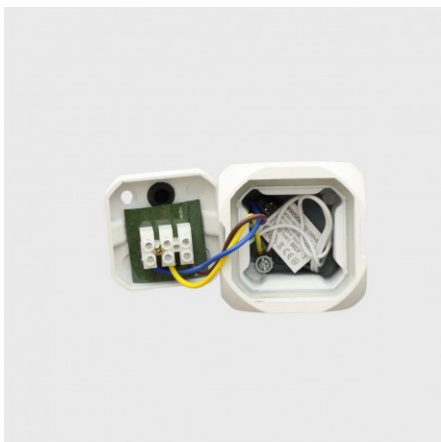

Applique LED murale extérieure Up & Down - 4W - 230V - Blanc - KUBBE 2x2

4 W

IP54

47

Non dimmable

230V

Applique LED murale cube double flux 2x2W. Éclairage indirect - Installation extérieur ou intérieur IP54 - Angle lumière 2x47° - Branchement 230 volts - Dimensions : 6,5 cm x 5,5 cm.

- Flux lumineux Up & down ;
- LED de marque CREE (haute qualité) ;
- Installation en extérieur ou intérieur.

L'applique LED se fixe contre un mur en extérieur ou en intérieur. Idéal pour un éclairage indirect dans une pièce, mettre en valeur vos façades, etc.

Garantie : 3 ans.

Informations complémentaires :

APPLIQUE LED MURALE CUBE DOUBLE FLUX

Cette applique cube pour façade en extérieur ou murs en intérieur fera l'objet de toutes les convoitises !

En effet, elle est équipée d'une LED CREE dernière génération de 2x2 de watts au total afin d'éclairer vos devantures à tout moment de manière bi-linéaire : un flux haut et un flux bas. Choisissez sa température de couleur : blanc chaud ou blanc lumière du jour. Il ne vous reste plus qu'à l'installer.

Cette applique murale est aussi disponible en 4 directions pour un effet tout aussi surprenant.

Contenu du colis :

- Applique murale (blanc).

MODÈLES DISPONIBLES :

Options	Référence
Température de couleur: \pm 3000K : Blanc chaud	KUB-2-04-B-WW
Température de couleur: \pm 4000K : Blanc jour	KUB-2-04-B-DW