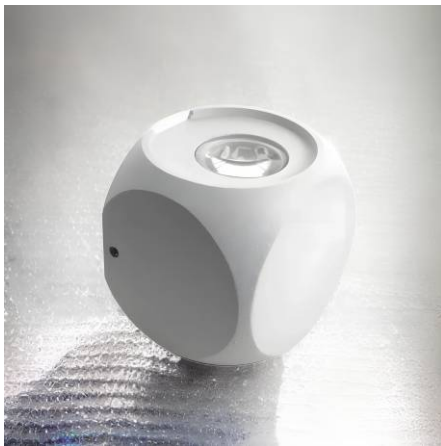

Applique LED murale extérieure Up & Down - 4W - 230V - Blanc - KUBBE 2x2

4 W

IP54

47

Non dimmable

230V

Applique LED murale cube double flux 2x2W. Éclairage indirect - Installation extérieur ou intérieur IP54 - Angle lumière 2x47° - Branchement 230 volts - Dimensions : 6,5 cm x 5,5 cm.

- Flux lumineux Up & down ;
- LED de marque CREE (haute qualité) ;
- Installation en extérieur ou intérieur.

L'applique LED se fixe contre un mur en extérieur ou en intérieur. Idéal pour un éclairage indirect dans une pièce, mettre en valeur vos façades, etc.

Garantie : 3 ans.

Informations complémentaires :

APPLIQUE LED MURALE CUBE DOUBLE FLUX

Cette applique cube pour façade en extérieur ou murs en intérieur fera l'objet de toutes les convoitises !

En effet, elle est équipée d'une LED CREE dernière génération de 2x2 de watts au total afin d'éclairer vos devantures à tout moment de manière bi-linéaire : un flux haut et un flux bas. Choisissez sa température de couleur : blanc chaud ou blanc lumière du jour. Il ne vous reste plus qu'à l'installer.

Cette applique murale est aussi disponible en 4 directions pour un effet tout aussi surprenant.

Contenu du colis :

- Applique murale (blanc).

MODÈLES DISPONIBLES :

Options	Référence
Température de couleur: \pm 3000K : Blanc chaud	KUB-2-04-B-WW
Température de couleur: \pm 4000K : Blanc jour	KUB-2-04-B-DW