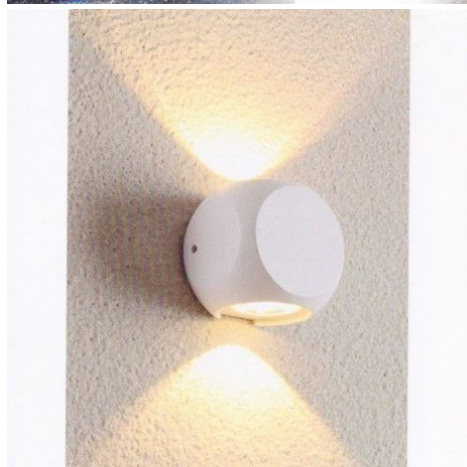

Contenu du colis :

- Applique murale (blanc).