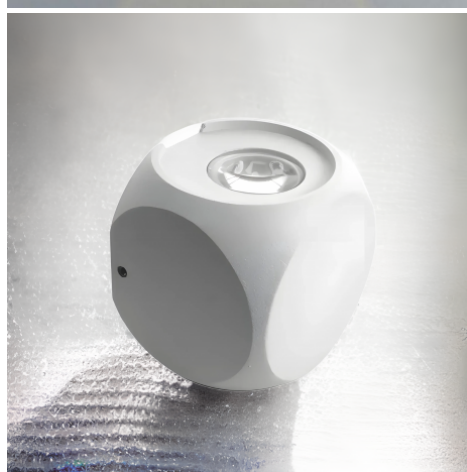

Applique LED murale cube double flux 2x2W. Éclairage indirect - Installation extérieur ou intérieur IP54 - Angle lumière 2x47° - Branchement 230 volts - Dimensions : 6,5 cm x 5,5 cm.

- Flux lumineux Up & down ;
- LED de marque CREE (haute qualité) ;
- Installation en extérieur ou intérieur.

L'applique LED se fixe contre un mur en extérieur ou en intérieur. Idéal pour un éclairage indirect dans une pièce, mettre en valeur vos façades, etc.

Garantie : 3 ans.