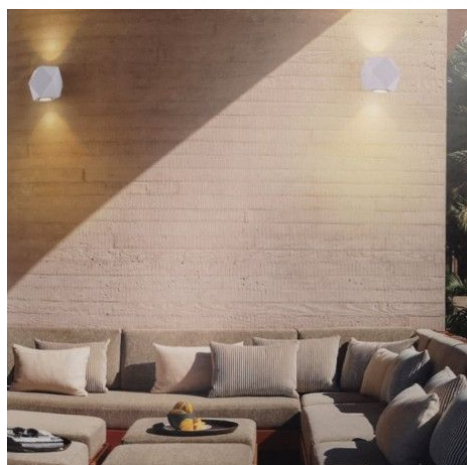

Informations complémentaires :

Applique murale LED up and down

Cette applique LED murale pour extérieur (ou intérieur) en forme de diamant blanc, offre un éclairage bi-latéral de 3 watts en haut et de 3 watts en bas afin de mettre en valeur vos façades, couloirs ou entrées.

L'applique LED murale parfaite pour un éclairage aussi bien fonctionnel que décoratif : Donnez du caché à votre façade.

Un design type diamant blanc, à la fois moderne et original, cette applique LED est réalisée en aluminium de très haute résistance permettant ainsi une compatibilité accrue dans de nombreux environnements et styles architecturaux.

Ce modèle est disponible en blanc chaud ou blanc lumière du jour.

Contenu du colis :

- Applique murale.