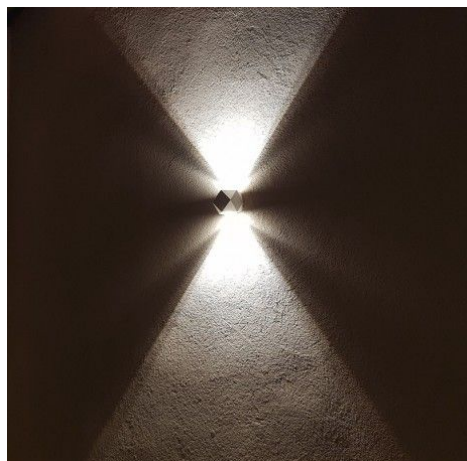

Applique LED murale Up and Down 2x3W Blanche - Penta

6 W 230 V IP54 51° Non-Dimmable 3 ans

Applique murale LED Up and Down 2x3W. Éclairage indirect - Installation extérieur ou intérieur IP54 - Angle lumière 51° - Branchement 230 volts - Dimensions : 9 cm x 9 cm x 9,5 cm.

- Diffuse deux faisceaux opposés ;
- Éclairage décoratif et fonctionnel ;
- Polyvalent : peut être installé en extérieur ou intérieur grâce à son design diamant blanc.

A fixer contre un mur en extérieur ou intérieur. Idéal pour un éclairage indirect dans une pièce, mettre en valeur vos façades, etc.

Garantie : 3 ans.

Informations complémentaires :

Applique murale LED up and down

Cette applique LED murale pour extérieur (ou intérieur) en forme de diamant blanc, offre un éclairage bi-latéral de 3 watts en haut et de 3 watts en bas afin de mettre en valeur vos façades, couloirs ou entrées.

L'applique LED murale parfaite pour un éclairage aussi bien fonctionnel que décoratif : Donnez du caché à votre façade.

Un design type diamant blanc, à la fois moderne et original, cette applique LED est réalisée en aluminium de très haute résistance permettant ainsi une compatibilité accrue dans de nombreux environnements et styles architecturaux.