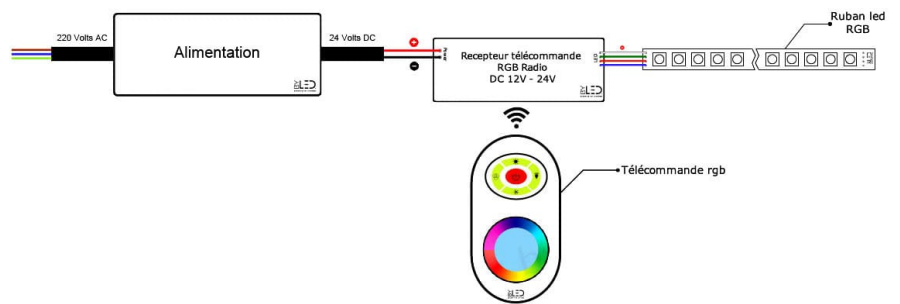

Les rubans sont vendus en rouleau de 5 mètres et sécables sur les repères de découpe (tous les 10cm) afin d'adapter la longueur du ruban à votre surface. Largeur du ruban : 15mm.

Grâce au kit d'étanchéité fourni avec le ruban, vous pouvez rendre étanche les extrémités à l'aide de cinq embouts (tube de pâte en silicone non fourni). Puis fixer votre ruban à l'aide des dix cavaliers de fixations fournis.

Ajoutez une **télécommande et un contrôleur pour ruban RGB+W** afin de réaliser des variations de couleurs fantastiques.

Contenu du colis :

- Un ruban de 5 mètres
- Embouts (x5)
- Cavaliers (x10)
- Visserie (x20)

Produit compatible PWM

Branchement d'un ruban LED RGB (Rouge, Vert, Bleu) avec **contrôle par télécommande radio**:

Ce kit télécommande vous permet de créer des ambiances lumineuses en mélangeant les 3 couleurs (Rouge, Vert et Bleu) de vos rubans LED RGB.

ST-5050-60-68-24V-RGB/WW

CARACTÉRISTIQUES :

Puissance (en Watts)	19.2 /m
Tension	24V DC
Indice de Protection	IP68
Dimmable (variation de la lumière)	Dimmable
Type de LED	5050
Flux lumineux (lumens) - RGB	1198
Température de couleur - Blanc chaud	506 K
Température de lumière / long. d'onde	625nm - 740nm (Rouge) / 520nm - 565nm (Vert) / 446nm - 520nm (Bleu)
Hauteur de ruban (en mm)	5 mm
Largeur de ruban (en mm)	15 mm
Longueur du câble	30 cm
Longueur (en mm)	5000 mm
Poids net (en kg)	0.560 kg
Conformité	CE-RoHS
Durée de vie (en heures)	50000 h
Matière / Finition	Cuivre class 6, Circuit imprimé double couche 70 µm
Fabricant de la LED	Epistar
Alimentation électrique	24V
Couleur du ruban	Blanc
Découpable tous les (en cm)	10 cm
Type de fixation	Adhésif double face
Pour couleurs de ruban	4 couleurs (RGB+Blanc)
Garantie	5 ans