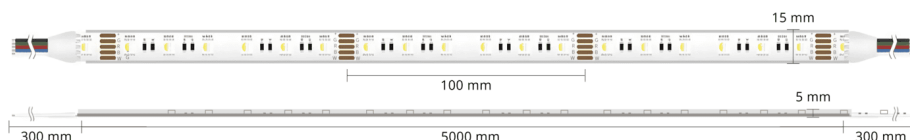

Ruban LED RGB & Blanc chaud - 19,2W/m - IP68 - 60 LED/m - 5050 - 5m - 24V

19.2 W IP68 Dimmable 24V

Ruban LED 24V RGB + Blanc chaud. Très forte luminosité. Utilisation extérieure IP68 - LED 5050 - 19,2W/m pour 60 LED/m sous 24 volts.

- Ruban LED couleur variable ou lumière chaleureuse (blanc chaud) ;
- Luminosité intense ;
- Protection étanche IP68 ;

Développé avec les meilleurs matériaux et aux normes européennes, ce ruban LED RGB redécoupable tous les 10cm offre une intense lumière. Parfaitement adapté pour les extérieurs et les environnements aquatiques, il permettra de sublimer vos jardins, aquariums, piscines, terrasses grâce à ses lumières variables RGB ou réchauffer immédiatement l'ambiance grâce à sa lumière de type blanc chaud.

Les rubans sont vendus en rouleau de 5 mètres et sécables sur les repères de découpe (tous les 10cm) afin d'adapter la longueur du ruban à votre surface. Largeur du ruban : 15mm.

Grâce au kit d'étanchéité fourni avec le ruban, vous pouvez rendre étanche les extrémités à l'aide de cinq embouts (tube de pâte en silicone non fourni). Puis fixer votre ruban à l'aide des dix cavaliers de fixations fournis.

ST-5050-60-68-24V-RGB/WW

CARACTÉRISTIQUES :

Puissance (en Watts)	19.2 /m
Tension	24V DC
Indice de Protection	IP68
Dimmable (variation de la lumière)	Dimmable
Type de LED	5050
Flux lumineux (lumens) - RGB	1198
Température de couleur - Blanc chaud	506 K
Température de lumière / long. d'onde	625nm - 740nm (Rouge) / 520nm - 565nm (Vert) / 446nm - 520nm (Bleu)
Hauteur de ruban (en mm)	5 mm
Largeur de ruban (en mm)	15 mm
Longueur du câble	30 cm
Longueur (en mm)	5000 mm
Poids net (en kg)	0.560 kg
Conformité	CE-RoHS
Durée de vie (en heures)	50000 h
Matière / Finition	Cuivre class 6, Circuit imprimé double couche 70 µm
Fabricant de la LED	Epistar
Alimentation électrique	24V
Couleur du ruban	Blanc
Découpable tous les (en cm)	10 cm
Type de fixation	Adhésif double face
Pour couleurs de ruban	4 couleurs (RGB+Blanc)
Garantie	5 ans