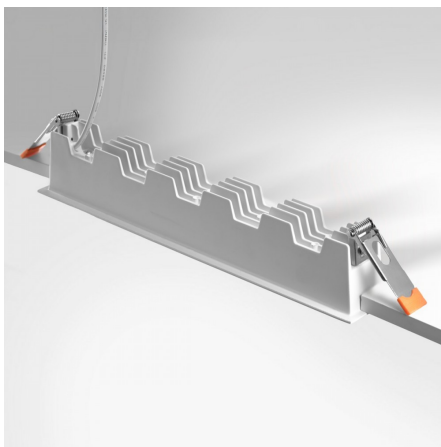

Spot LED encastrable linéaire Blanc 20W - Linea

20 W

IP44

28°

Au choix

Barre lumineuse LED 10 x 2 watts. Colerette noire et blanche fournie.
Dimensions : 280x45x60mm - Indice de protection IP44 - Diffusion focalisée à 28° - Alimentation 230V

- Spot puissant et design contemporain ;
- Encastrable dans un faux-plafond (profondeur de 60mm) ;
- Installez la colerette blanche ou noire en fonction de votre décoration !

Ce spot LED encastrable offre un éclairage puissant et focalisé, particulièrement adapté pour mettre en valeur une table à manger, une vitrine, des rayons ou tout autre endroit que vous souhaiteriez éclairer de manière distincte de son entourage.

Garantie : 5 ans.

Informations complémentaires :

Mettez en valeur votre intérieur !

Vous recherchez un spot LED encastrable qui permettra à la fois de faire partie intégrante de votre décoration et de délivrer un éclairage fonctionnel et puissant ? Découvrez nos spots lumineux LINEA destinés à mettre en valeur vos produits grâce à un éclairage focalisé. Une technique d'éclairage qui concentre la lumière sur une zone spécifique pour mettre en valeur un objet ou un élément précis.

Bénéficiez d'un éclairage puissant grâce au spot LED encastré LINEA.

Ses 10 LED côte à côte forment un spot linéaire lumineux délivrant l'équivalent de 160 watts halogène. L'angle de diffusion de 28° permet de diffuser une lumière puissante et concentrée. Les caches de finition laquée noir et blanc à installer au choix ajoutent un aspect très moderne au spot.