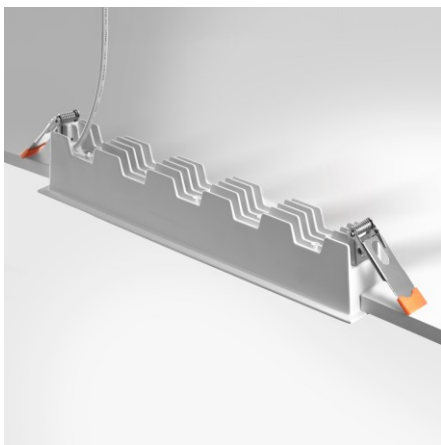

Spot LED encastrable linéaire Blanc 20W - Linea

20 W

IP44

28°

Au choix

Barre lumineuse LED 10 x 2 watts. Colerette noire et blanche fournie.
Dimensions : 280x45x60mm - Indice de protection IP44 - Diffusion focalisée à 28° - Alimentation 230V

- Spot puissant et design contemporain ;
- Encastrable dans un faux-plafond (profondeur de 60mm) ;
- Installez la colerette blanche ou noire en fonction de votre décoration !

Ce spot LED encastrable offre un éclairage puissant et focalisé, particulièrement adapté pour mettre en valeur une table à manger, une vitrine, des rayons ou tout autre endroit que vous souhaiteriez éclairer de manière distincte de son entourage.

Bénéficiez d'un éclairage puissant grâce au spot LED encastré LINEA.

Ses 10 LED côte à côte forment un spot linéaire lumineux délivrant l'équivalent de 160 watts halogène. L'angle de diffusion de 28° permet de diffuser une lumière puissante et concentrée. Les caches de finition laquée noir et blanc à installer au choix ajoutent un aspect très moderne au spot.

Ce modèle de spot LED encastrable linéaire se décline en 2 températures de couleur (blanc chaud ou blanc jour) et en version dimmable ou non dimmable. La version dimmable permet d'ajuster l'intensité lumineuse de votre spot selon vos envies, ce qui peut être pratique si vous recherchez un éclairage à la fois fonctionnel et d'ambiance.