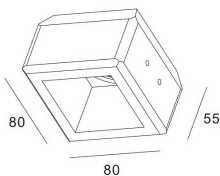

Découvrez également nos sources lumineuses Spark, particulièrement adaptées pour être intégrées dans nos encastrés de plafond Staff, grâce à leur collerette blanche assortie au spot. Bénéficiez de -10% de remise immédiate sur les sources Spark pour l'achat d'un encastré de plafond en plâtre Staff.

Ce modèle existe également en encastré rond.

BYLED