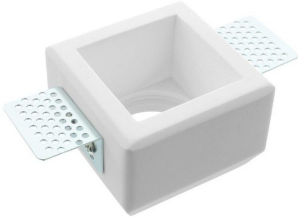

## Spot encastrable en plâtre carré étroit STAFF - PEC06

Source au choix IP20

BYLED

**Spot encastrable en plâtre.** Encastrable dans un faux-plafond type BA13.  
Dimensions : 80x80x55 mm - IP20 - Compatible avec sources LED MR16 Spark

- Design minimaliste et ultra moderne ;
- Très faible luminance : pas d'éblouissement ;
- Rebord du spot invisible une fois posé.

Ce spot en plâtre est à encastrer en intérieur, dans un faux plafond en Placo pour tout intérieur à la décoration minimaliste et moderne.

### Informations complémentaires :

Découvrez notre gamme d'encastrés de plafond en plâtre Staff pour un éclairage intérieur ultra moderne.

Ce modèle se distingue particulièrement par son design minimaliste et sa profondeur d'encastrement qui permet de cacher la source lumineuse et d'éviter ainsi l'éblouissement. L'accent est mis sur le résultat de la lumière qui réfléchit sur les parois intérieures du spot en plâtre.

Une fois installé, le spot devient invisible dans un plafond en Placo, laissant uniquement place à un creux dans lequel se trouve la source lumineuse.

Un clip transparent est fourni pour maintenir l'ampoule et assurer une finition discrète.