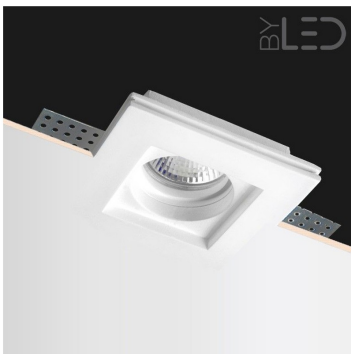

Informations complémentaires :

Vous êtes à la recherche de spots pour LED minimalistes pour un projet de rénovation ou neuf ? Vous allez aimer notre gamme d'encastrés en plâtre qui se confondent avec un faux plafond en Placo.

En effet, une fois encastré, enduit et peint, on ne distingue plus le spot du plafond ce qui offre un effet très moderne.

Ce modèle de spot carré est doté d'une très faible profondeur d'encastrement. Il faut néanmoins prévoir de la place pour la source lumineuse qui va compléter le spot.

Pour une discrétion optimale, nos ampoules LED, vendues séparément, sont conçues avec une collerette blanche pour ne pas trancher avec le spot en plâtre. De plus, le spot est équipé d'un clip de maintien transparent pour retenir l'ampoule LED.

Nous vous conseillons d'opter pour nos sources lumineuses Spark, spécialement conçues pour faire la paire avec nos encastrés Staff. Bénéficiez de -10% de remise immédiate sur les sources Spark pour l'achat d'un encastré de plafond en plâtre Staff.

Ce modèle existe également en encastré plat rond.

BYLED