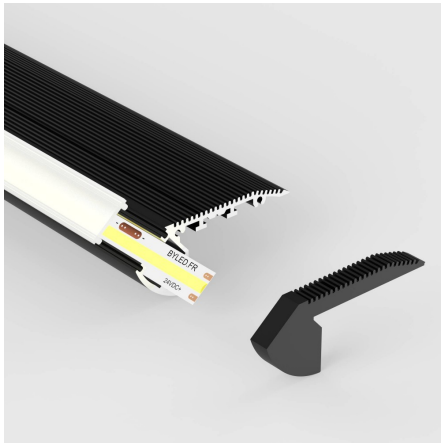

Profilé aluminium noir marches escaliers pour ruban LED - S02 - CRAFT

Profilé nez de marche d'escalier pour ruban LED. Anti-dérapant. 66 mm x 27.4 mm – Pour bande LED de 14,2mm de large maximum.

Les plus du produit :

- Pour balisage des marches d'escalier ;
- Robuste ;
- Diffuseur lacté inclus pour lumière diffuse et uniforme.

Ce profilé permet de baliser l'arête de la marche d'escalier d'intérieur afin d'éviter les chutes dans l'obscurité.

Le profilé est livré avec un diffuseur et un jeu d'embouts de finition.

Garantie : 5 ans.

Informations complémentaires :

Ce profilé pour ruban LED est à installer aux nez de marches d'escalier, en intérieur, afin de créer un balisage pour chaque marche, permettant d'éviter les mauvaises chutes dans le noir. On apprécie également le rendu final, lorsque toutes les marches sont éclairées.

Robuste, il se fixe directement sur le nez de marche par vissage ou par collage.

Les embouts de finition fournis permettent d'obtenir un résultat parfait.

Le diffuseur, fourni également, atténue le rendu lumineux pour ne pas éblouir les usagers et permet une parfaite répartition de la lumière sur l'ensemble du profilé en aluminium.