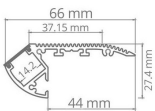

Profilé aluminium noir marches escaliers pour ruban LED - S02 - CRAFT

Profilé nez de marche d'escalier pour ruban LED. Anti-dérapant. 66 mm x 27.4 mm – Pour bande LED de 14,2mm de large maximum.

Les plus du produit :

- Pour balisage des marches d'escalier ;
- Robuste ;
- Diffuseur lacté inclus pour lumière diffuse et uniforme.

Ce profilé permet de baliser l'arête de la marche d'escalier d'intérieur afin d'éviter les chutes dans l'obscurité.

Le profilé est livré avec un diffuseur et un jeu d'embouts de finition.

Garantie : 5 ans.

Informations complémentaires :

Ce profilé pour ruban LED est à installer aux nez de marches d'escalier, en intérieur, afin de créer un balisage pour chaque marche, permettant d'éviter les mauvaises chutes dans le noir. On apprécie également le rendu final, lorsque toutes les marches sont éclairées.

Robuste, il se fixe directement sur le nez de marche par vissage ou par collage.

Les embouts de finition fournis permettent d'obtenir un résultat parfait.

Le diffuseur, fourni également, atténue le rendu lumineux pour ne pas éblouir les usagers et permet une parfaite répartition de la lumière sur l'ensemble du profilé en aluminium.

Contenu du colis :

- Un profilé
- Un diffuseur
- Une paire d'embouts de finition (par mètre)

Conseil BYLED : Utilisez la [roulette Tooly](#) qui vous permet un montage rapide, facile et sans abîmer le ruban LED dans le profilé sur toute la surface.

Bon à savoir : si vous achetez 5 profilés identiques, vous bénéficiez d'une remise de 20% directement appliquée dans votre panier d'achat : profitez-en pour éclairer toutes les marches de vos escaliers !

Rendez-vous en bas de page pour découvrir les pièces détachées et les accessoires optionnels liés à ce profilé.