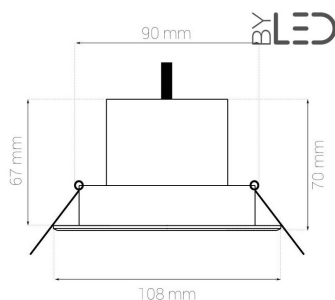

Un spot compatible avec le volume 2 des salles de bains

Le **spot LED encastrable Focus 5W** fonctionne en **Très Basse Tension de Sécurité (TBTS)** grâce à un **driver en classe III**, alimenté en **20 V DC**. Son **indice de protection IP44** lui assure une excellente résistance aux projections d'eau et aux poussières, ce qui le rend parfaitement adapté à une installation en **volume 2 des salles de bains**, conformément à la norme **NFC 15-100**.

Le **volume 2** couvre la zone située jusqu'à 60 cm autour d'une baignoire ou d'un receveur de douche. Dans cette zone exposée à l'humidité, les contraintes de sécurité sont renforcées. Le **driver déporté** doit impérativement être installé **hors des volumes 0, 1 et 2**, dans un espace **ventilé et sécurisé**, garantissant une **installation conforme, fiable et durable**.