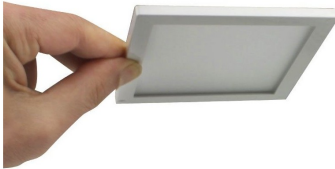

Module LED 100x100 ultra-plat - 12V - 3 Watts

BYLED

3 W

IP20

100°

Dimmable

12V

Luminaire LED extra-plat 3W. Se pose en applique (vis et adhésif fournis). 100x100x5mm - IP 20 - Diffusion : 100° - Alimentation 12V.

- Se fixe directement aux meubles, comme aux murs ou au plafond en toute sécurité ;
- Dimmable, ce module peut être piloté par un contrôleur pour ruban LED ;
- Le câble d'alimentation de 150cm peut être replié pour être masqué et encastré dans le support.

Ce luminaire LED est à brancher sur un transformateur 12V continu (non-fourni) ou sur un réseau nativement en 12V (caravane, bateau, etc.). Se posant comme une applique, vous pouvez aussi bien le visser, grâce aux vis et caches-vis fournis, que le coller avec l'adhésif double-face fourni également. Le câble d'alimentation peut être replié pour être masqué, encastré dans le support, pour une parfaite finition.

Cet éclairage LED extra plat peut être fonctionnel pour éclairer des petits espaces ou effectuer un balisage d'escalier, passage, etc. mais également décoratif. Combinez-en plusieurs pour créer des motifs décoratifs ou pour augmenter l'intensité lumineuse.