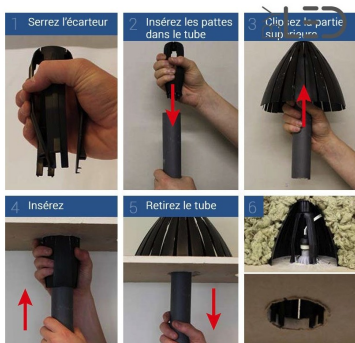

Lot de 5 écarteurs d'isolant (soufflé ou projeté) pour spots LED encastrés - RAMSPOT LS

Écarteurs pour plafond isolé par laine soufflée ou projetée, pour spots LED encastrables.

Hauteur 155 mm - Diamètre de l'écarteur posé : 120 à 220 mm

Les plus du produit :

- Pose par le dessous sans accès aux combles ;
- Optimisation de la durée de vie des spots.

Les écarteurs sont des accessoires nécessaires à la pose de spots sur plaque de plâtre type BA13 dans un plafond isolé par la laine soufflée ou projetée. Ils créent un volume d'air suffisant et nécessaire à la dissipation de chaleur tout en conservant les caractéristiques d'isolation thermique et phoniques de l'isolant.

Dimensions des écarteurs :

- Hauteur du support : 155 mm
- Diamètre de l'écarteur posé : 120 à 220 mm selon la pression exercée lors de la projection de la laine.

Installation :

1. Serrez le support pour en insérer les pattes dans le tube fourni.
2. Clipser la partie supérieure.
3. Serrez l'ensemble pour introduire dans le trou.
4. Retirez le tube pour libérer l'écarteur.

CARACTÉRISTIQUES :

Diamètre (en mm)	entre 120 et 220 (écarteur posé)
Matière / Finition	Polyuréthane
Hauteur totale avec support (en mm)	155 mm
Garantie	5 ans