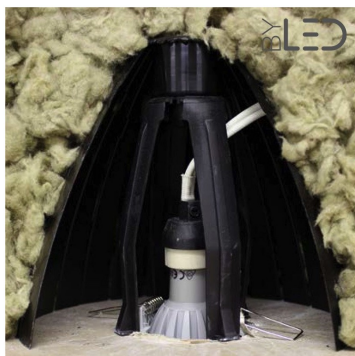

Lot de 5 écarteurs d'isolant (soufflé ou projeté) pour spots LED encastrés - RAMSPOT LS

Écarteurs pour plafond isolé par laine soufflée ou projetée, pour spots LED encastrables.

Hauteur 155 mm - Diamètre de l'écarteur posé : 120 à 220 mm

Les plus du produit :

- Pose par le dessous sans accès aux combles ;
- Optimisation de la durée de vie des spots.

Les écarteurs sont des accessoires nécessaires à la pose de spots sur plaque de plâtre type BA13 dans un plafond isolé par la laine soufflée ou projetée. Ils créent un volume d'air suffisant et nécessaire à la dissipation de chaleur tout en conservant les caractéristiques d'isolation thermique et phoniques de l'isolant.

Garantie : 5 ans.

Informations complémentaires :

Écarteur de protection de spot par laine soufflée

Indispensable pour une installation répondant aux normes de la Réglementation Thermique 2012, ces écarteurs pour spots encastrables permettront de disperser correctement la chaleur du spot dans un plafond isolé par de la laine projetée ou soufflée.

CARACTÉRISTIQUES :

Diamètre (en mm)	entre 120 et 220 (écarteur posé)
Matière / Finition	Polyuréthane
Hauteur totale avec support (en mm)	155 mm
Garantie	5 ans