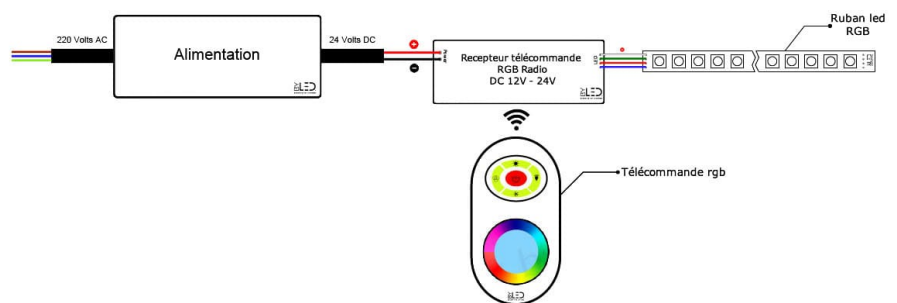

Pour garantir le bon fonctionnement de votre ruban LED COB RGB, il est indispensable d'utiliser une **alimentation 24V** adaptée à la puissance totale et à la longueur de votre installation. Pour vous aider à sélectionner le modèle le plus approprié, l'outil « Ajouter l'alimentation dont vous avez besoin » est disponible sous le bouton « Ajouter au panier ».

Plusieurs solutions de pilotage sont compatibles :

- **Contrôleur RGB** : Essentiel pour l'installation de votre ruban RGB, il permet d'ajuster la couleur et l'intensité lumineuse de votre bandeau LED.
- **Télécommande RGB** : Pour un contrôle sans fil, simple et pratique, il faudra utiliser une télécommande RGB.

Schéma de branchement d'un ruban LED RGB

Facile à coller, ce ruban LED de 5 mètres est équipé d'un adhésif 3M® de haute qualité, garantissant une fixation robuste sur diverses surfaces.

Découpable tous les 3,1 cm et pré-câblé avec 30 cm de câble à chaque extrémité, le ruban COB RGB s'ajustera parfaitement à vos projets. Pensez également à étanchéifier tous vos câblages pour préserver la sécurité et la longévité de votre installation.

Ce ruban LED COB RGB peut être alimenté jusqu'à 10 mètres avec un seul départ d'alimentation sans perte de luminosité (et jusqu'à 20 mètres avec un départ d'alimentation de chaque côté de votre ruban LED).

Retrouvez la **version à la coupe** pour obtenir un ruban COB de longueur personnalisée.

Découvrez d'autres schémas & aides au branchement des rubans LED en cliquant ici.

Découvrez comment appairer un contrôleur et une télécommande avec un ruban LED RGB