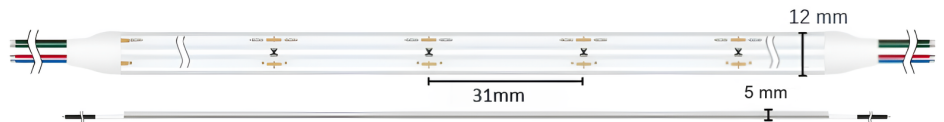

## Ruban LED COB RGB - 14W/m - IP68- 768 LED/m - 5m - 24V

**14 W**   **IP68**   **120°**   **Dimmable**

### Ruban LED COB RGB - 14W/m

Rouleau de 5 mètres | IP68 : utilisation en intérieur et en extérieur | 768 LED/m | 24V

- Fonction RGB : personnalisez l'éclairage de vos espaces en choisissant parmi une large gamme de couleurs ;
- Ligne lumineuse continue grâce à la technologie COB ;
- Étanchéité maximale IP68 pour les environnements extérieurs ou fortement exposés à l'eau.

Avec une puissance de **14W par mètre**, ce ruban LED avec une protection IP68 est conçu pour résister aux environnements les plus exigeants : installations en extérieur, espaces soumis à une immersion ou conditions climatiques difficiles. Il constitue ainsi une solution fiable pour tous les projets où une étanchéité maximale est nécessaire. Il peut donc être installé dans des **saunas, douches, piscines ou encore sur une terrasse**.

## Schéma de branchement d'un ruban LED RGB

Facile à coller, ce ruban LED de 5 mètres est équipé d'un adhésif 3M® de haute qualité, garantissant une fixation robuste sur diverses surfaces.

**Découpable tous les 3,1 cm et pré-câblé avec 30 cm de câble à chaque extrémité**, le ruban COB RGB s'ajustera parfaitement à vos projets. Pensez également à étanchéifier tous vos câblages pour préserver la sécurité et la longévité de votre installation.