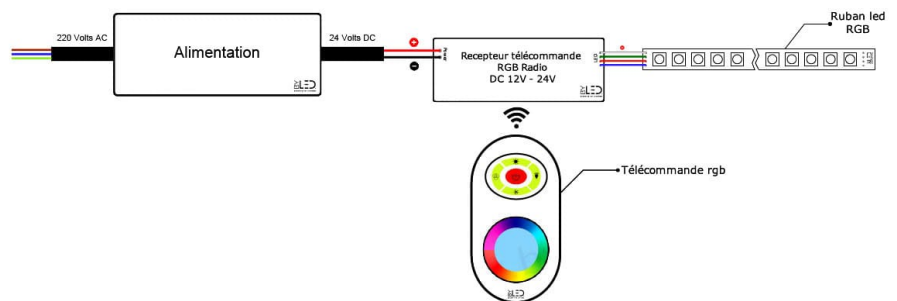

Ruban LED COB RGB - 14W/m - IP20 - 768 LED/m - à la coupe - 24V

14 W **IP20** **120°** **Dimmable**

Ruban LED COB RGB - 14W/m

À la coupe | IP20 : utilisation en intérieur | 768 LED/m | 24V

- Fonction RGB : personnalisez l'éclairage de vos espaces en choisissant parmi une large gamme de couleurs ;
- Ligne lumineuse continue grâce à la technologie COB ;
- Accessoire indispensable : ajoutez un contrôleur pour moduler les couleurs de votre ruban LED.

Dimmable, ce ruban LED vous permet également d'**ajuster l'intensité lumineuse** en toute simplicité pour le choix d'une lumière vive et dynamique ou ambiance douce et tamisée.

Accessoires nécessaires pour installer un ruban COB RGB

Schéma de branchement d'un ruban LED RGB

Ce **ruban LED à la coupe**, permet d'obtenir directement la longueur exacte nécessaire à votre installation. Comme tout produit personnalisé, il n'est ni repris ni échangé selon les CGV. Il est **découpable tous les 3,1 cm et n'est pas pré-cablé aux extrémités**.

Ce ruban LED peut être alimenté sur **une longueur allant jusqu'à 10 mètres à partir d'un seul point d'alimentation**, tout en conservant une luminosité parfaitement uniforme. Pour les installations de plus grande envergure, il est possible d'étendre la pose jusqu'à **20 mètres** en raccordant une alimentation à **chaque extrémité** du ruban, garantissant ainsi une intensité lumineuse constante sur toute la longueur.