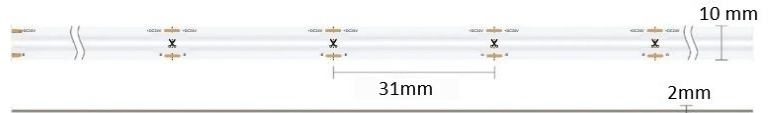

Ruban LED COB RGB - 14W/m - IP20 - 768 LED/m - à la coupe - 24V

14 W **IP20** **120°** **Dimmable**

Ruban LED COB RGB - 14W/m

À la coupe | IP20 : utilisation en intérieur | 768 LED/m | 24V

- Fonction RGB : personnalisez l'éclairage de vos espaces en choisissant parmi une large gamme de couleurs ;
- Ligne lumineuse continue grâce à la technologie COB ;
- Accessoire indispensable : ajoutez un contrôleur pour moduler les couleurs de votre ruban LED.

Créez des ambiances festives grâce au ruban de couleurs RGB !

- **1 unité dans le panier = 1 mètre de ruban LED ;**
- **Plusieurs unités dans le panier = plusieurs mètres de ruban LED en un seul morceau ;**
- **30 mètres maximum pour une découpe.**

Garantie : 5 ans.

Informations complémentaires :

Créez des ambiances colorées avec le ruban LED COB RGB

Le ruban LED COB RGB se distingue par son éclairage homogène, sans effet de points de LED grâce à sa densité élevée de **768 LED par mètre**. Il offre un rendu plus fluide et esthétique que les rubans LED RGB classiques.

Ce ruban LED peut être alimenté sur **une longueur allant jusqu'à 10 mètres à partir d'un seul point d'alimentation**, tout en conservant une luminosité parfaitement uniforme. Pour les installations de plus grande envergure, il est possible d'étendre la pose jusqu'à **20 mètres** en raccordant une alimentation à **chaque extrémité** du ruban, garantissant ainsi une intensité lumineuse constante sur toute la longueur.