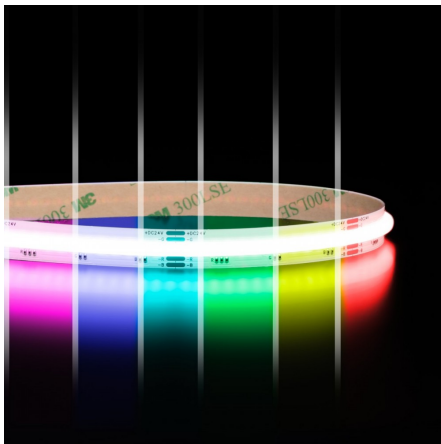

Ruban LED COB RGB - 14W/m - IP20 - 768 LED/m - à la coupe - 24V

14 W

IP20

120°

Dimmable

Ruban LED COB RGB - 14W/m

À la coupe | IP20 : utilisation en intérieur | 768 LED/m | 24V

- Fonction RGB : personnalisez l'éclairage de vos espaces en choisissant parmi une large gamme de couleurs ;
- Ligne lumineuse continue grâce à la technologie COB ;
- Accessoire indispensable : ajoutez un contrôleur pour moduler les couleurs de votre ruban LED.

Créez des ambiances festives grâce au ruban de couleurs RGB !

- **1 unité dans le panier = 1 mètre de ruban LED ;**
- **Plusieurs unités dans le panier = plusieurs mètres de ruban LED en un seul morceau ;**
- **30 mètres maximum pour une découpe.**

Garantie : 5 ans.

Informations complémentaires :

Créez des ambiances colorées avec le ruban LED COB RGB

Le ruban LED COB RGB se distingue par son éclairage homogène, sans effet de points de LED grâce à sa densité élevée de **768 LED par mètre**. Il offre un rendu plus fluide et esthétique que les rubans LED RGB classiques.

Ce ruban LED peut être alimenté sur **une longueur allant jusqu'à 10 mètres à partir d'un seul point d'alimentation**, tout en conservant une luminosité parfaitement uniforme. Pour les installations de plus grande envergure, il est possible d'étendre la pose jusqu'à **20 mètres** en raccordant une alimentation à **chaque extrémité** du ruban, garantissant ainsi une intensité lumineuse constante sur toute la longueur.