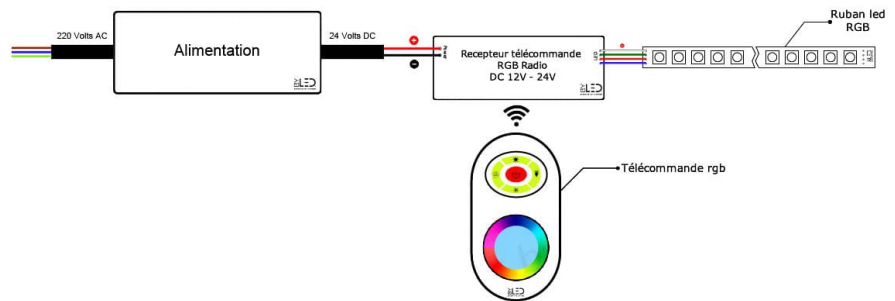

Ruban LED COB RGB - 14W/m - IP20 - 768 LED/m - à la coupe - 24V

14 W

IP20

120°

Dimmable

Ruban LED COB RGB - 14W/m

À la coupe | IP20 : utilisation en intérieur | 768 LED/m | 24V

- Fonction RGB : personnalisez l'éclairage de vos espaces en choisissant parmi une large gamme de couleurs ;
- Ligne lumineuse continue grâce à la technologie COB ;
- Accessoire indispensable : ajoutez un contrôleur pour moduler les couleurs de votre ruban LED.

Dimmable, ce ruban LED vous permet également d'**ajuster l'intensité lumineuse** en toute simplicité pour le choix d'une lumière vive et dynamique ou ambiance douce et tamisée.

Accessoires nécessaires pour installer un ruban COB RGB

Schéma de branchement d'un ruban LED RGB

Ce **ruban LED** peut être commandé **à la coupe**, ce qui permet d'obtenir directement la longueur exacte nécessaire à votre installation. Comme tout produit personnalisé, il n'est ni repris ni échangé selon les CGV. Il est **découpable tous les 3,1 cm et n'est pas pré-cablé aux extrémités**.

Ce ruban LED peut être alimenté sur **une longueur allant jusqu'à 10 mètres à partir d'un seul point d'alimentation**, tout en conservant une luminosité parfaitement uniforme. Pour les installations de plus grande envergure, il est possible d'étendre la pose jusqu'à **20 mètres** en raccordant une alimentation à **chaque extrémité** du ruban, garantissant ainsi une intensité lumineuse constante sur toute la longueur.