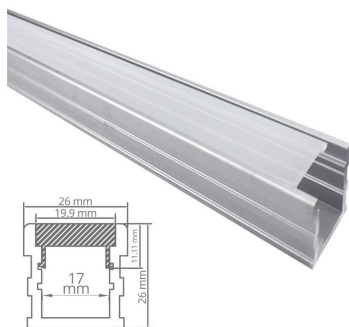

Contenu du colis :

- Un profilé
- Un diffuseur
- Une paire d'embouts de finition (par mètre)

Conseil BYLED : Utilisez la [roulette Tooly](#) qui vous permet un montage rapide, facile et sans abîmer le ruban LED dans le profilé sur toute la surface.

Rendez-vous en bas de page pour découvrir les pièces détachées et les accessoires optionnels liés à ce profilé.