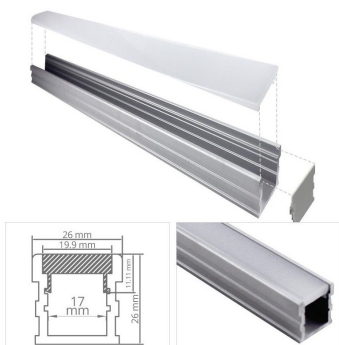

Contenu du colis :

- Un profilé
- Un diffuseur
- Une paire d'embouts de finition (par mètre)

Conseil BYLED : Utilisez la [roulette Tooly](#) qui vous permet un montage rapide, facile et sans abîmer le ruban LED dans le profilé sur toute la surface.

Rendez-vous en bas de page pour découvrir les pièces détachées et les accessoires optionnels liés à ce profilé.