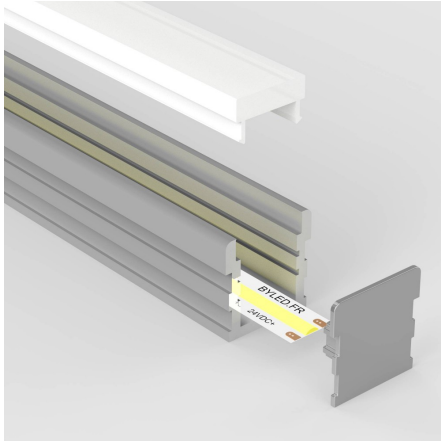

Profilé aluminium sol renforcé pour ruban LED - Diffuseur givré - F03 - CRAFT

Profilé LED encastrable carrossable au sol et murs. Aluminium. 26 mm x 26 mm - Pour rubans de 17 mm de large max.

- Extrêmement robuste pour supporter les piétinements et véhicules légers ;
- Diffuseur givré pour une diffusion uniforme de la lumière ;
- Peut accueillir deux rubans de 8 mm chacun (type 3528).

Spécialement conçu pour être encastré au sol, ce modèle peut être installé dans n'importe quelle pièce et supporte tous passages piétonniers. Vous pouvez également rendre étanche le profilé pour une installation en extérieur.

Le profilé est livré avec un diffuseur et un jeu d'embouts de finition.

Garantie : 5 ans.

Informations complémentaires :

Ce profilé est prévu pour être encastré dans la maçonnerie. Sa conception renforcée lui permet d'être encastré dans le sol dans les zones piétonnes et carrossables. Si vous souhaitez l'installer en extérieur, il est possible de rendre étanche le profilé en collant le couvercle et les embouts avec un joint silicone (non inclus).

Des embouts de finition sont fournis, ainsi que le diffuseur givré qui délivre une jolie lumière uniforme sur l'ensemble du profilé.

Laissez libre cours à votre imagination en créant un éclairage qui provient du sol, sans éblouir les usagers, grâce à ce profilé pour ruban LED ultra résistant.