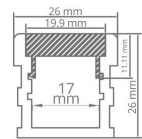

Contenu du colis :

- Un profilé
- Un diffuseur
- Une paire d'embouts de finition (par mètre)

Conseil BYLED : Utilisez la [roulette Tooly](#) qui vous permet un montage rapide, facile et sans abîmer le ruban LED dans le profilé sur toute la surface.

Rendez-vous en bas de page pour découvrir les pièces détachées et les accessoires optionnels liés à ce profilé.