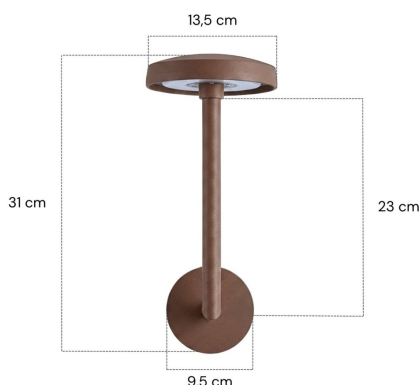

Garantie : 5 ans.

Informations complémentaires :

L'applique LED "champignon" : Le minimalisme au service de vos murs

La gamme "Haalö" redéfinit l'éclairage extérieur avec un style iconique et une identité visuelle unique !

Notre modèle en **finition Corten** a été pensé pour se fondre avec subtilité dans votre environnement. Que votre décor soit résolument moderne ou plus rustique, cette teinte terreuse et vibrante s'impose comme une évidence.

Sa tête en forme de "champignon" offre un design épuré, qui crée un véritable **effet "Waouh"** dès le premier regard.

Une fois installée, elle apporte une touche de luxe discret à votre jardin durant la journée, pour ensuite le faire rayonner la nuit !

Directement raccordable en 230V, cette applique diffuse une lumière **blanc chaud (3000K)**.

Une applique murale qui allie robustesse et longévité

Ne vous fiez pas à sa finesse : l'applique Haalö est une force de la nature. Certifiée **IP65**, elle est totalement hermétique aux intempéries, à la pluie battante et aux poussières fines.

Avec une durabilité exceptionnelle de **50 000 heures** (soit environ 10 ans d'utilisation sereine), ce luminaire BYLED est un investissement durable pour votre habitat ou vos locaux professionnels.