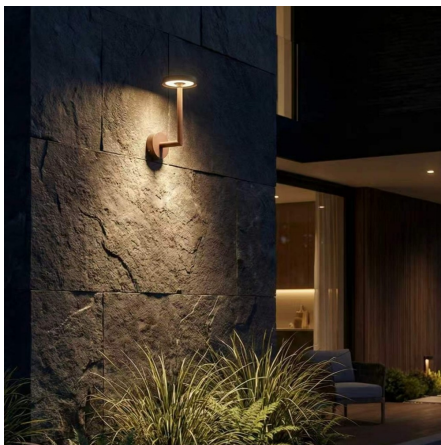

Garantie : 5 ans.

Informations complémentaires :

L'applique LED "champignon" : Le minimalisme au service de vos murs

La gamme "Haalö" redéfinit l'éclairage extérieur avec un style iconique et une identité visuelle unique !

Notre modèle en **finition Corten** a été pensé pour se fondre avec subtilité dans votre environnement. Que votre décor soit résolument moderne ou plus rustique, cette teinte terreuse et vibrante s'impose comme une évidence.

Sa tête en forme de "champignon" offre un design épuré, qui crée un véritable **effet "Waouh"** dès le premier regard.

Une fois installée, elle apporte une touche de luxe discret à votre jardin durant la journée, pour ensuite le faire rayonner la nuit !

Directement raccordable en 230V, cette applique diffuse une lumière **blanc chaud (3000K)**.

Une applique murale qui allie robustesse et longévité

Ne vous fiez pas à sa finesse : l'applique Haalö est une force de la nature. Certifiée **IP65**, elle est totalement hermétique aux intempéries, à la pluie battante et aux poussières fines.

Avec une durabilité exceptionnelle de **50 000 heures** (soit environ 10 ans d'utilisation sereine), ce luminaire BYLED est un investissement durable pour votre habitat ou vos locaux professionnels.