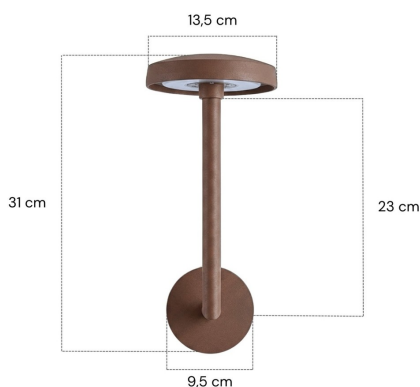

Garantie : 5 ans.

Informations complémentaires :

L'applique LED "champignon" : Le minimalisme au service de vos murs

La gamme "Haalö" redéfinit l'éclairage extérieur avec un style iconique et une identité visuelle unique !

Notre modèle en **finition Corten** a été pensé pour se fondre avec subtilité dans votre environnement. Que votre décor soit résolument moderne ou plus rustique, cette teinte terreuse et vibrante s'impose comme une évidence.

Sa tête en forme de "champignon" offre un design épuré, qui crée un véritable **effet "Waouh"** dès le premier regard.

Une fois installée, elle apporte une touche de luxe discret à votre jardin durant la journée, pour ensuite le faire rayonner la nuit !

Directement raccordable en 230V, cette applique diffuse une lumière **blanc chaud (3000K)**.

Une applique murale qui allie robustesse et longévité

Ne vous fiez pas à sa finesse : l'applique Haalö est une force de la nature. Certifiée **IP65**, elle est totalement hermétique aux intempéries, à la pluie battante et aux poussières fines.

Avec une durabilité exceptionnelle de **50 000 heures** (soit environ 10 ans d'utilisation sereine), ce luminaire BYLED est un investissement durable pour votre habitat ou vos locaux professionnels.