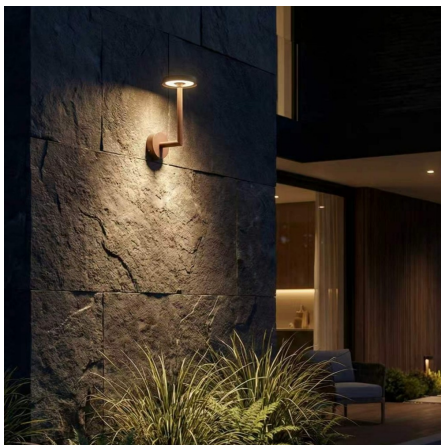

Garantie : 5 ans.

Informations complémentaires :

L'applique LED "champignon" : Le minimalisme au service de vos murs

La gamme "Haalö" redéfinit l'éclairage extérieur avec un style iconique et une identité visuelle unique !

Notre modèle en **finition Corten** a été pensé pour se fondre avec subtilité dans votre environnement. Que votre décor soit résolument moderne ou plus rustique, cette teinte terreuse et vibrante s'impose comme une évidence.

Sa tête en forme de "champignon" offre un design épuré, qui crée un véritable **effet "Waouh"** dès le premier regard.

Une fois installée, elle apporte une touche de luxe discret à votre jardin durant la journée, pour ensuite le faire rayonner la nuit !

Directement raccordable en 230V, cette applique diffuse une lumière **blanc chaud (3000K)**.

Une applique murale qui allie robustesse et longévité

Ne vous fiez pas à sa finesse : l'applique Haalö est une force de la nature. Certifiée **IP65**, elle est totalement hermétique aux intempéries, à la pluie battante et aux poussières fines.

Avec une durabilité exceptionnelle de **50 000 heures** (soit environ 10 ans d'utilisation sereine), ce luminaire BYLED est un investissement durable pour votre habitat ou vos locaux professionnels.