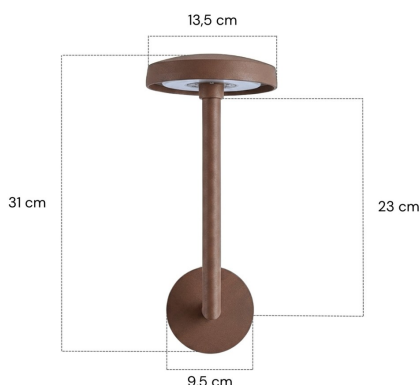

Garantie : 5 ans.

Informations complémentaires :

L'applique LED "champignon" : Le minimalisme au service de vos murs

La gamme "Haalö" redéfinit l'éclairage extérieur avec un style iconique et une identité visuelle unique !

Notre modèle en **finition Corten** a été pensé pour se fondre avec subtilité dans votre environnement. Que votre décor soit résolument moderne ou plus rustique, cette teinte terreuse et vibrante s'impose comme une évidence.

Sa tête en forme de "champignon" offre un design épuré, qui crée un véritable **effet "Waouh"** dès le premier regard.

Une fois installée, elle apporte une touche de luxe discret à votre jardin durant la journée, pour ensuite le faire rayonner la nuit !

Directement raccordable en 230V, cette applique diffuse une lumière **blanc chaud (3000K)**.

Une applique murale qui allie robustesse et longévité

Ne vous fiez pas à sa finesse : l'applique Haalö est une force de la nature. Certifiée **IP65**, elle est totalement hermétique aux intempéries, à la pluie battante et aux poussières fines.

Avec une durabilité exceptionnelle de **50 000 heures** (soit environ 10 ans d'utilisation sereine), ce luminaire BYLED est un investissement durable pour votre habitat ou vos locaux professionnels.