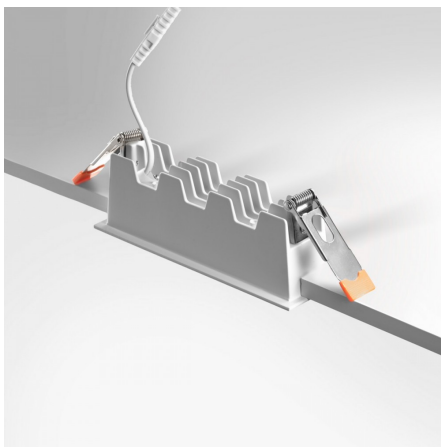

## Spot LED encastrable linéaire Blanc 10W - Linea

**10 W**   **IP44**   **30°**   **Au choix**

**Spot LED encastrable fixe 5 x 2W.** Cache noir et blanc brillant fourni.  
Dimensions : 147x45x60mm - IP44 - Angle de diffusion : 30° - Alimentation : 230V

- Finition design pour une décoration intérieure moderne ;
- Faible profondeur d'encastrement (60mm) ;
- Colletterte blanche fournies.

Ce spot LED encastrable de petites dimensions trouvera sa place dans l'habitat ou le commerce, là où l'on souhaite un éclairage puissant comme dans la cuisine, le salon, une vitrine, une allée, etc. tout en apportant un réel plus à votre décoration.

#### Des composants de grande qualité

Le spot LED encastrée LINEA se distingue particulièrement par son design rectangulaire ultra moderne. La finition brillante noire ou blanche sur chaque LED offre un jeu de volume et de texture, une fois le spot encastré dans votre plafond.

#### Un spot compatible avec les volumes 1 et 2 des salles de bains

Le **spot LED encastrable Linea 10W** fonctionne en **Très Basse Tension de Sécurité (TBTS)** grâce à un **driver déporté en classe III**, alimenté en **17V DC**. Sa **tension très basse** et son **indice de protection IP64** lui permettent d'être installé en toute sécurité dans les **volumes 1 et 2 des salles de bains**, conformément à la norme **NFC 15-100**.