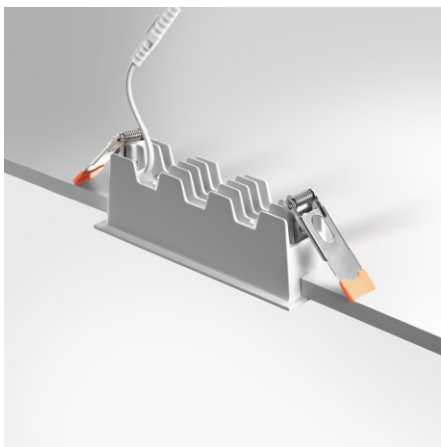

## Spot LED encastrable linéaire Blanc 10W - Linea

**10 W**   **IP44**   **30°**   **Au choix**

**Spot LED encastrable fixe 5 x 2W.** Cache noir et blanc brillant fourni.  
Dimensions : 147x45x60mm - IP44 - Angle de diffusion : 30° - Alimentation : 230V

- Finition design pour une décoration intérieure moderne ;
- Faible profondeur d'encastrement (60mm) ;
- Colletterte blanche fournies.

Ce spot LED encastrable de petites dimensions trouvera sa place dans l'habitat ou le commerce, là où l'on souhaite un éclairage puissant comme dans la cuisine, le salon, une vitrine, une allée, etc. tout en apportant un réel plus à votre décoration.

#### Des composants de grande qualité

Le spot LED encastrée LINEA se distingue particulièrement par son design rectangulaire ultra moderne. La finition brillante noire ou blanche sur chaque LED offre un jeu de volume et de texture, une fois le spot encastré dans votre plafond.

#### Un spot compatible avec les volumes 1 et 2 des salles de bains

Le **spot LED encastrable Linea 10W** fonctionne en **Très Basse Tension de Sécurité (TBTS)** grâce à un **driver déporté en classe III**, alimenté en **17V DC**. Sa **tension très basse** et son **indice de protection IP64** lui permettent d'être installé en toute sécurité dans les **volumes 1 et 2 des salles de bains**, conformément à la norme **NFC 15-100**.