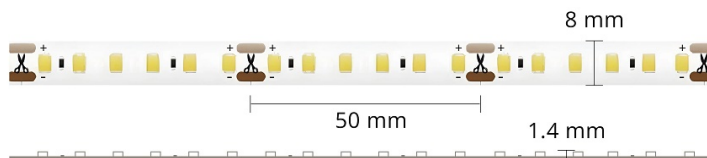

## Ruban LED à la coupe - 9,6W/m - IP20 - Blanc chaud - 120 LED/m - 12V

9.6 W

IP20

120°

Dimmable

Classe F

### Ruban LED 12V - blanc chaud (3000K) - 9,6W/m

Vendu à la coupe | IP20 : utilisation en intérieur | 120 LED/m | IRC 93 | 12V.

- Ruban LED 12V : adapté aux bateau, camping-cars et tous les environnements 12V ;
- Installation en intérieur à l'abri de l'humidité ;
- Disponible en blanc chaud (3000K).

Le ruban LED 12V de 9,6W/m convient pour l'éclairage principal des petites pièces de type chambre ou pour un éclairage de faible hauteur.

**Attention :** Ce ruban LED est vendu au mètre et sans câblage. Découpe de 50 mètres maximum.

Avec un seul départ d'alimentation, vous pouvez réaliser une longueur de 5m. Pour une longueur allant jusqu'à 10m, il convient d'avoir 2 départs d'alimentation, un au début et un à la fin du ruban LED. Pour une longueur supérieure à 10m, il faudra ré-alimenter votre ruban LED 12V tous les 5m.