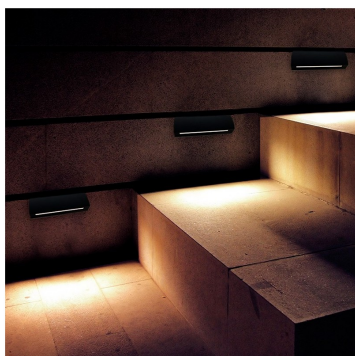

## Applique LED murale extérieure plate - 6W - 230V - PROXY 06

6 W

IP54

95°

Non dimmable

230V

**Applique LED murale 6W.** Ultra plate - Usage extérieur IP54 - 95° - 230V - Dimensions : 17 cm x 3 cm x 6 cm.

- Pas besoin d'encastrement grâce à cette applique LED extra plate ;
- Design discret et moderne ;
- Installation en intérieur ou extérieur.

### Informations complémentaires :

L'applique LED Proxy proposée en version 6 watts se caractérise par son design sobre et sa forme extra plate. Ainsi, nous vous conseillons ce modèle si vous recherchez une applique LED discrète vous évitant ainsi des travaux d'encastrement.

Ce modèle intègre une bande LED SMD 2835 délivrant 475 lumens, soit l'équivalent de 60 Watts halogène. Vous pouvez ainsi réaliser des éclairages d'appoint en extérieur sur une terrasse, une entrée, une clôture, etc. mais également en intérieur pour une décoration urbaine.

Cette applique murale est proposée en gris mat ou anthracite mat. Deux températures de couleur sont également au choix : blanc chaud ou blanc jour selon l'ambiance recherchée.

Ce modèle est également disponible en version 3,5W.