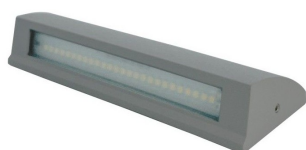

## Applique LED murale extérieure plate - 6W - 230V - PROXY 06

6 W

IP54

95°

Non dimmable

230V

**Applique LED murale 6W.** Ultra plate - Usage extérieur IP54 - 95° - 230V - Dimensions : 17 cm x 3 cm x 6 cm.

- Pas besoin d'encastrement grâce à cette applique LED extra plate ;
- Design discret et moderne ;
- Installation en intérieur ou extérieur.

### Informations complémentaires :

L'applique LED Proxy proposée en version 6 watts se caractérise par son design sobre et sa forme extra plate. Ainsi, nous vous conseillons ce modèle si vous recherchez une applique LED discrète vous évitant ainsi des travaux d'encastrement.

Ce modèle intègre une bande LED SMD 2835 délivrant 475 lumens, soit l'équivalent de 60 Watts halogène. Vous pouvez ainsi réaliser des éclairages d'appoint en extérieur sur une terrasse, une entrée, une clôture, etc. mais également en intérieur pour une décoration urbaine.

Cette applique murale est proposée en gris mat ou anthracite mat. Deux températures de couleur sont également au choix : blanc chaud ou blanc jour selon l'ambiance recherchée.

Ce modèle est également disponible en version 3,5W.