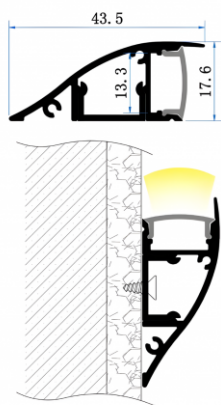

### Profilé aluminium pour ruban LED en corniche

17,6 mm x 43,5 mm – Compatible avec un ruban LED de 13mm de large max.

- Design esthétique et moderne ;
- Idéal pour un éclairage indirect au plafond ou au sol ;
- Embouts et clips de fixation inclus.

Ce profilé est conçu pour une installation en intérieur, le long des murs, près du plafond ou du sol, afin de créer un effet d'éclairage indirect de type "lèche-mur".

**Le profilé est livré avec un diffuseur, un jeu de clips de fixation et un jeu d'embouts de finition.**