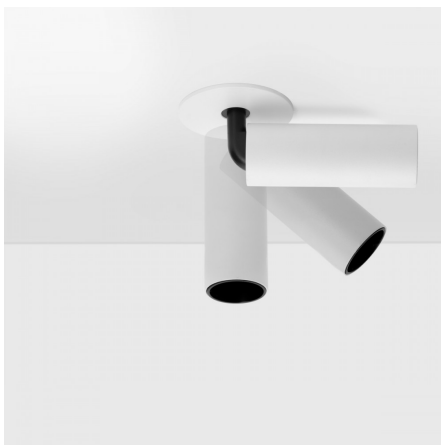

Spot LED encastrable orientable - 7W - Blanc - TUBBE

7 W

IP22

34°

Au choix

Classe G

Pensé pour structurer l'espace par l'accentuation, le spot encastré TUBBE met en valeur votre surface par sa lumière dirigée. Signé ROOM, ce luminaire blanc mat assure un confort visuel précis pour souligner les détails de votre intérieur avec une sobriété totale.

Garantie : 3 ans.

Informations complémentaires :

Spot blanc TUBBE ROOM encastré orientable pour un éclairage design

ROOM privilégie des objets lumineux basés sur la justesse des formes et la durabilité des matériaux. La marque développe des solutions qui s'intègrent naturellement dans l'usage quotidien pour offrir un rendu visuel net. Chaque création vise à répondre à un besoin précis tout en restant simple à installer et à comprendre.

Fidèle à cette approche, ROOM a conçu TUBBE pour s'intégrer directement dans le plafond afin de souligner des zones précises de votre habitat. Ce luminaire blanc mat possède un corps orientable qui permet d'ajuster la lumière en position droite ou inclinée selon vos besoins. Sa place dans l'agencement est ciblée pour garantir une mise en valeur efficace des objets ou des passages au sein de votre pièce de vie.

Une fois installé, le produit apparaît comme un petit cylindre blanc mat qui se détache du plafond. Sa base orientable permet d'ajuster sa position selon vos besoins.

Idées d'emplacements

MODÈLES DISPONIBLES :