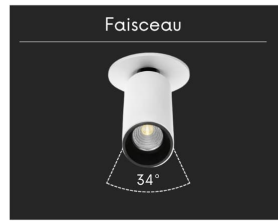

Spot LED encastrable orientable - 7W - Blanc - TUBBE

7 W

IP22

34°

Au choix

Classe G

Pensé pour structurer l'espace par l'accentuation, le spot encastré TUBBE met en valeur votre surface par sa lumière dirigée. Signé ROOM, ce luminaire blanc mat assure un confort visuel précis pour souligner les détails de votre intérieur avec une sobriété totale.

Garantie : 3 ans.

Informations complémentaires :

Spot blanc TUBBE ROOM encastré orientable pour un éclairage design

ROOM privilégie des objets lumineux basés sur la justesse des formes et la durabilité des matériaux. La marque développe des solutions qui s'intègrent naturellement dans l'usage quotidien pour offrir un rendu visuel net. Chaque création vise à répondre à un besoin précis tout en restant simple à installer et à comprendre.

Fidèle à cette approche, ROOM a conçu TUBBE pour s'intégrer directement dans le plafond afin de souligner des zones précises de votre habitat. Ce luminaire blanc mat possède un corps orientable qui permet d'ajuster la lumière en position droite ou inclinée selon vos besoins. Sa place dans l'agencement est ciblée pour garantir une mise en valeur efficace des objets ou des passages au sein de votre pièce de vie.

Une fois installé, le produit apparaît comme un petit cylindre blanc mat qui se détache du plafond. Sa base orientable permet d'ajuster sa position selon vos besoins.

Idées d'emplacements

MODÈLES DISPONIBLES :