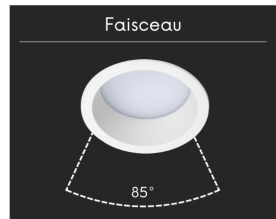

Spot LED encastrable angle large - 24W - Blanc - Cooky

**24 W****IP22****85°****Au choix****Classe F**

Pensé pour s'intégrer dans la surface du plafond, le spot encastré COOKY assure une clarté totale tout en se fondant dans votre plafond. Signé ROOM, il diffuse une lumière chaleureuse et enveloppante qui garantit un confort visuel idéal pour vos volumes les plus généreux.

Garantie : 3 ans.

Informations complémentaires :

Spot blanc COOKY ROOM encastré pour une couverture lumineuse totale

ROOM conçoit des objets lumineux basés sur la justesse des formes et la durabilité des matériaux. La marque développe des solutions qui s'intègrent naturellement dans l'usage quotidien pour offrir un rendu visuel net. Chaque création vise à répondre à un besoin précis tout en restant simple à installer et à comprendre.

La lumière se répartit avec une amplitude large pour garantir une lecture uniforme du volume sans créer de zones d'ombre. Cette répartition intégrale garantit une luminosité constante qui rend l'usage de la pièce parfaitement fluide et serein. La teinte chaude favorise une atmosphère accueillante au sein d'un espace grand format grâce à une clarté profonde. Ce flux maximal assure un rendu visuellement reposant pour une perception maîtrisée de votre intérieur.

Une fois installé, le produit se présente comme une surface circulaire blanc mat discrètement intégrée dans le plafond. Sa silhouette épurée complète votre agencement pour un résultat visuel stable et cohérent au quotidien.