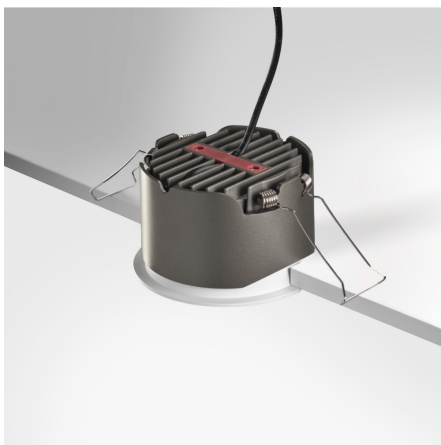

Spot LED encastrable angle large - 20W - Blanc - COOKY

**20 W****IP22****86°****Au choix****Classe G**

Pensé pour s'intégrer directement dans la surface du plafond, le spot encastré COOKY assure une clarté totale tout en restant discret dans l'espace. Signé ROOM[®], il diffuse une lumière chaude et enveloppante qui garantit un confort visuel généreux pour vos grands volumes.

Garantie : 3 ans.

Informations complémentaires :

Spot encastré blanc COOKY ROOM[®] pour un éclairage puissant

ROOM[®] privilégie des objets lumineux basés sur la justesse des formes et la durabilité des matériaux. La marque développe des solutions qui s'intègrent naturellement dans l'usage quotidien pour offrir un rendu visuel net. Chaque création vise à répondre à un besoin précis tout en restant simple à installer et à comprendre.

Dans cette continuité, ROOM[®] a conçu COOKY pour s'intégrer dans le plafond afin de devenir la source lumineuse majeure de vos espaces les plus vastes. Ce luminaire blanc mat sert concrètement à apporter une présence lumineuse intense et stable dans un grand séjour ou un hall ouvert. Sa place dans l'agencement permet de structurer l'habitat par une luminosité franche tout en restant discret dans la surface haute.

Une fois installé, le produit se présente comme une surface circulaire blanc mat discrètement intégrée dans le plafond. Sa silhouette épurée complète votre agencement pour un résultat visuel stable et maîtrisé au quotidien.