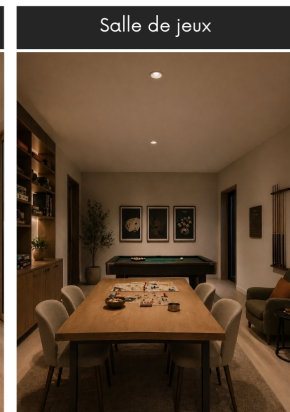

Idées d'emplacements