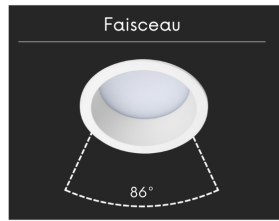

Spot LED encastrable angle large - 20W - Blanc - Cooky

**20 W****IP22****86°****Au choix****Classe G**

Pensé pour s'intégrer directement dans la surface du plafond, le spot encastré COOKY assure une clarté totale tout en restant discret dans l'espace. Signé ROOM, il diffuse une lumière chaude et enveloppante qui garantit un confort visuel généreux pour vos grands volumes.

La lumière se répartit de manière très large pour offrir une lecture uniforme du volume sans créer de contrastes marqués. Cette diffusion généreuse assure une couverture totale qui rend l'occupation de la pièce parfaitement fluide et sécurisante. La teinte chaude procure un rendu doux qui tempère la grande efficacité du flux pour un confort optimal.

Une fois installé, le produit se présente comme une surface circulaire blanc mat discrètement intégrée dans le plafond. Sa silhouette épurée complète votre agencement pour un résultat visuel stable et maîtrisé au quotidien.