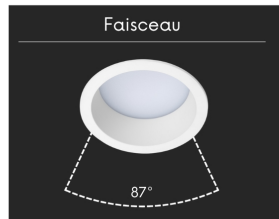

Spot LED encastrable angle large - 15W - Blanc - COOKY

**15 W****IP22****87°****Au choix****Classe G**

Conçu pour inscrire une présence discrète dans la surface du plafond, le spot LED encastrable Cooky maintient une continuité lisible où la forme circulaire se fond parfaitement. Signé ROOM[®], il diffuse un blanc chaud à la tonalité apaisante qui installe une ambiance homogène et préserve l'harmonie générale.

La lumière se répartit de manière équilibrée pour offrir une lecture complète de l'espace sans créer de zones d'ombre marquées. Cette diffusion standard assure une couverture généreuse qui rend l'usage de la pièce parfaitement fonctionnel et sécurisant. La teinte chaude procure un rendu doux qui favorise une atmosphère accueillante malgré la puissance du flux, tandis que la version dimmable permet d'ajuster l'intensité lumineuse selon l'ambiance souhaitée. Ce rayonnement constant accompagne vos moments actifs avec une luminosité naturelle et visuellement reposante.

Une fois installé, le produit se présente comme une surface circulaire blanc mat discrètement intégrée dans le plafond. Vous pouvez disposer ces points de façon régulière pour unifier un grand volume ou éclairer une zone de travail. Sa silhouette épurée complète votre agencement pour un résultat visuel stable et cohérent au quotidien.