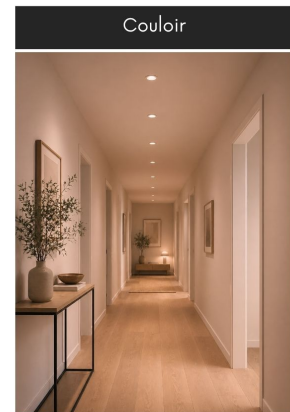

Idées d'emplacements