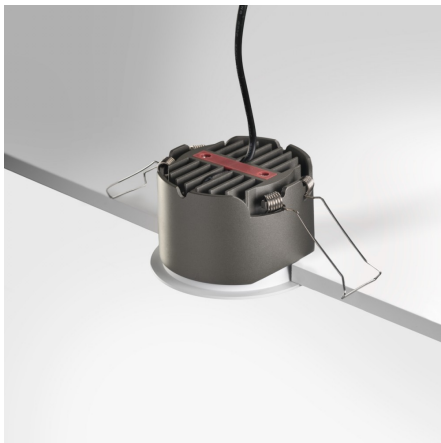

Spot LED encastrable angle large - 15W - Blanc - COOKY

**15 W****IP22****87°****Au choix****Classe G**

Conçu pour inscrire une présence discrète dans la surface du plafond, le spot LED encastrable Cooky maintient une continuité lisible où la forme circulaire se fond parfaitement. Signé ROOM[®], il diffuse un blanc chaud à la tonalité apaisante qui installe une ambiance homogène et préserve l'harmonie générale.

Dans cette logique, ROOM[®] a conçu COOKY pour s'insérer directement dans le plafond afin de devenir la source lumineuse majeure de vos pièces de vie. Ce luminaire blanc mat sert concrètement à apporter une présence lumineuse stable dans un séjour ou une cuisine. Sa place dans l'agencement permet de définir la structure de l'habitat tout en restant discret dans la surface haute.

La lumière se répartit de manière équilibrée pour offrir une lecture complète de l'espace sans créer de zones d'ombre marquées. Cette diffusion standard assure une couverture généreuse qui rend l'usage de la pièce parfaitement fonctionnel et sécurisant. La teinte chaude procure un rendu doux qui favorise une atmosphère accueillante malgré la puissance du flux, tandis que la version dimmable permet d'ajuster l'intensité lumineuse selon l'ambiance souhaitée. Ce rayonnement constant accompagne vos moments actifs avec une luminosité naturelle et visuellement reposante.

Une fois installé, le produit se présente comme une surface circulaire blanc mat discrètement intégrée dans le plafond. Vous pouvez disposer ces points de façon régulière pour unifier un grand volume ou éclairer une zone de travail. Sa silhouette épurée complète votre agencement pour un résultat visuel stable et cohérent au quotidien.