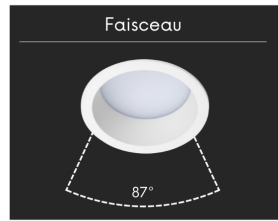

Spot LED encastrable angle large - 15W - Blanc - COOKY

**15 W****IP22****87°****Au choix****Classe G**

Conçu pour inscrire une présence discrète dans la surface du plafond, le spot LED encastrable Cooky maintient une continuité lisible où la forme circulaire se fond parfaitement. Signé ROOM, il diffuse un blanc chaud à la tonalité apaisante qui installe une ambiance homogène et préserve l'harmonie générale.

La lumière se répartit de manière équilibrée pour offrir une lecture complète de l'espace sans créer de zones d'ombre marquées. Cette diffusion standard assure une couverture généreuse qui rend l'usage de la pièce parfaitement fonctionnel et sécurisant. La teinte chaude procure un rendu doux qui favorise une atmosphère accueillante malgré la puissance du flux. Ce rayonnement constant accompagne vos moments actifs avec une luminosité naturelle et visuellement reposante.

Une fois installé, le produit se présente comme une surface circulaire blanc mat discrètement intégrée dans le plafond. Vous pouvez disposer ces points de façon régulière pour unifier un grand volume ou éclairer une zone de travail. Sa silhouette épurée complète votre agencement pour un résultat visuel stable et cohérent au quotidien.