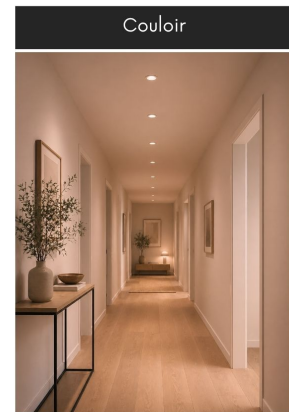

Idées d'emplacements