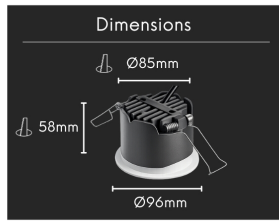

Spot LED encastrable angle large - 15W - Blanc - COOKY

**15 W****IP22****87°****Au choix****Classe G**

Conçu pour inscrire une présence discrète dans la surface du plafond, le spot LED encastrable Cooky maintient une continuité lisible où la forme circulaire se fond parfaitement. Signé ROOM, il diffuse un blanc chaud à la tonalité apaisante qui installe une ambiance homogène et préserve l'harmonie générale.

Une fois installé, le produit se présente comme une surface circulaire blanc mat discrètement intégrée dans le plafond. Vous pouvez disposer ces points de façon régulière pour unifier un grand volume ou éclairer une zone de travail. Sa silhouette épurée complète votre agencement pour un résultat visuel stable et cohérent au quotidien.