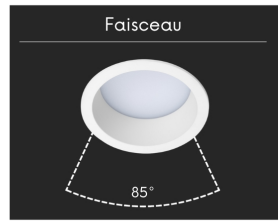

Spot LED encastrable angle large - 10W - Blanc - COOKY

**10 W****IP22****85°****Au choix****Classe G**

Conçu pour s'intégrer discrètement au plafond, le spot encastré rond COOKY structure les surfaces intérieures. Signé ROOM[®], il diffuse une lumière chaude et enveloppante pour un confort quotidien durable.

La lumière se diffuse selon un faisceau large qui assure une couverture uniforme de l'espace. Cette répartition homogène limite les zones d'ombre et permet de circuler avec aisance. La teinte chaude apporte un rendu doux, parfaitement adapté pour créer une atmosphère reposante dans un salon ou une chambre, tandis que la version dimmable permet d'ajuster l'intensité lumineuse selon l'ambiance souhaitée. Le diffuseur opale adoucit le flux lumineux pour garantir un confort visuel permanent sans éblouissement direct.

Une fois installé, le produit se fond dans la surface blanche du plafond grâce à sa finition mate. On perçoit simplement une ouverture circulaire propre qui marque le point de départ de la lumière. Disposé seul ou en série, il crée un rythme visuel structuré au plafond. Sa forme ronde et ses lignes nettes assurent une intégration visuelle parfaite dans un aménagement sobre.