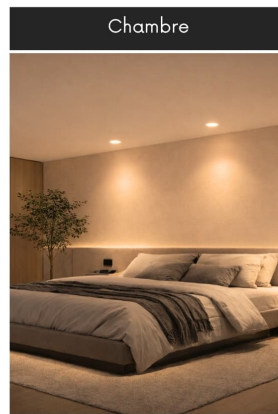

Idées d'emplacements