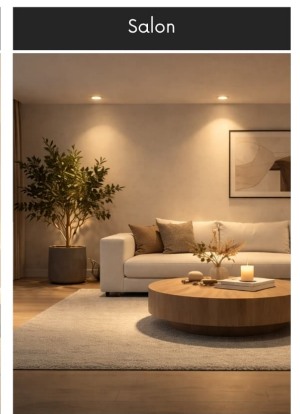

Idées d'emplacements